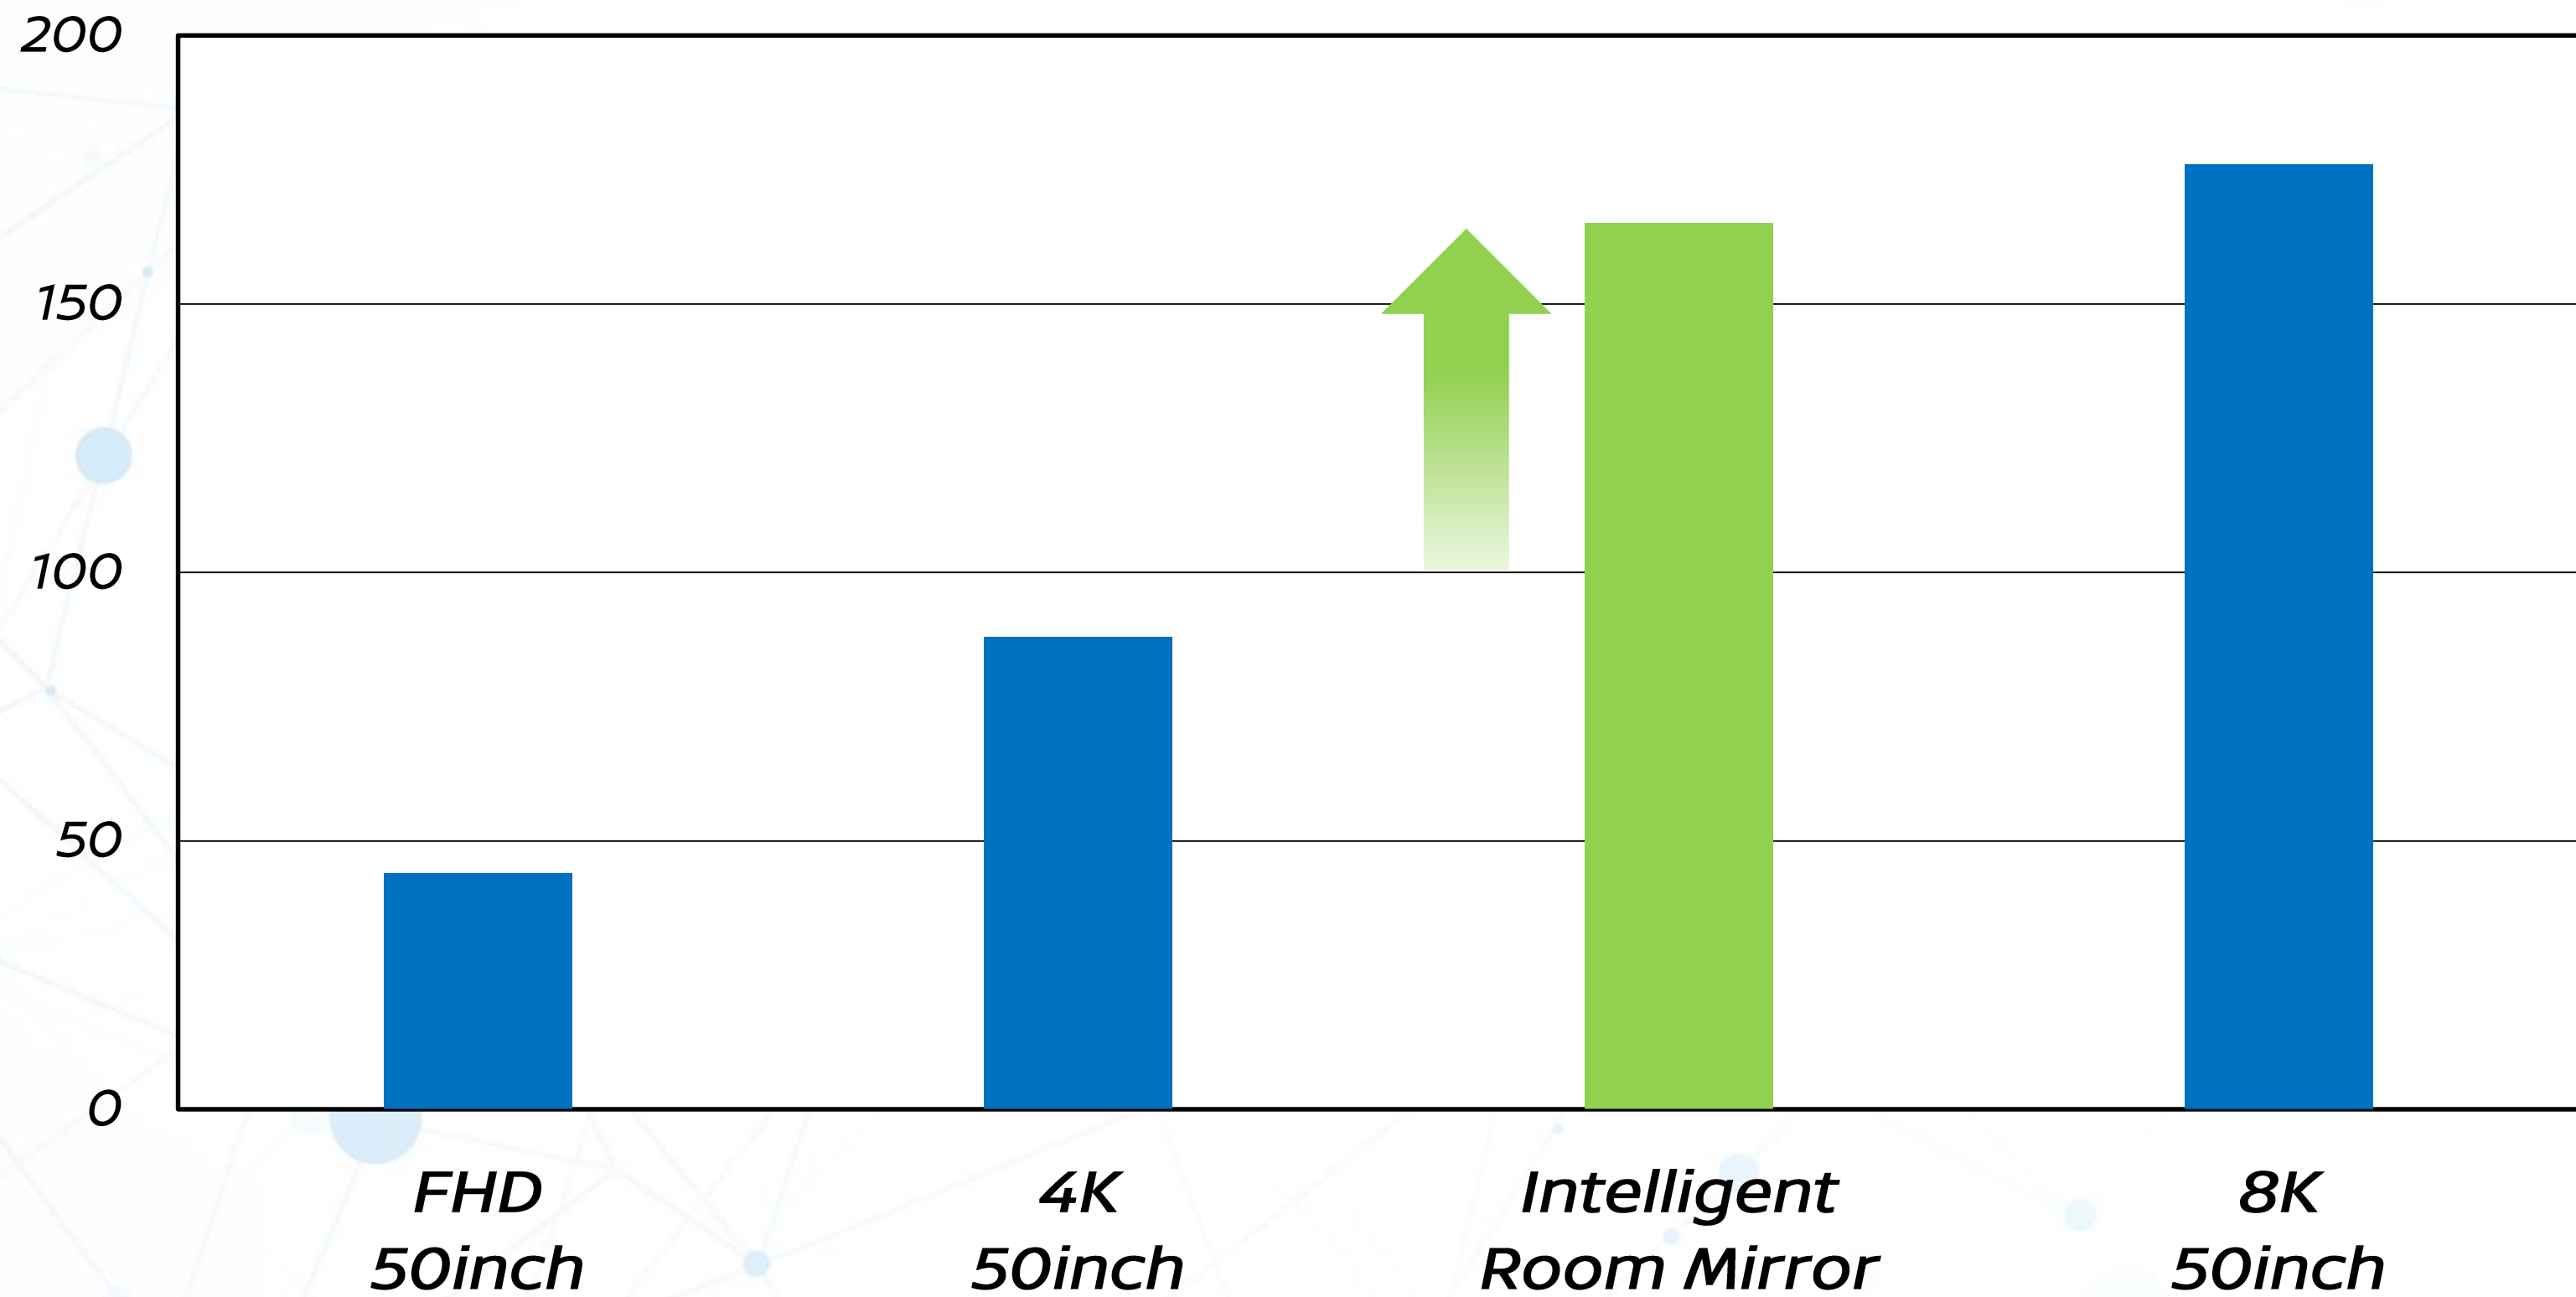

次世代インテリジェントルームミラー

次世代インテリジェントルームミラー

- 新技術の織り込みで、性能とスタイリングを大幅に向上

	新技術	現行		新型
高画質	2.6M 車載カメラ	100ppi	➡	162ppi
夜間の見易さ	3画像合成 HDR*	100dB	➡	120dB
スタイリング	フレームレス & 狭額縁		➡	フレームレス & 狭額縁

*High Dynamic Range

次世代インテリジェントルームミラー

高画質
= pixel per inch

現 100ppi

新 162ppi

次世代インテリジェントルームミラー

夜間の見易さ

= High Dynamic Range

2HDR
100dB

3HDR
120dB

次世代インテリジェントルームミラー

スタイリング
=フレームレス & 狭額縁

次世代インテリジェントルームミラー

フリッカー
= LED光源の点滅

Small photodiode

		1 frame	1 frame	1 frame	1 frame	1 frame
LED点滅		ON OFF ON OFF	ON OFF ON OFF	ON OFF ON OFF	ON OFF ON OFF	ON OFF ON OFF
現行	露光時間	→	→	→	→	→
	映像	1 time	0.5 time	0 time	1 time	0.3 time
新型	露光時間	→				
	映像	2 times	2 times	1 time	2 times	1.5 times