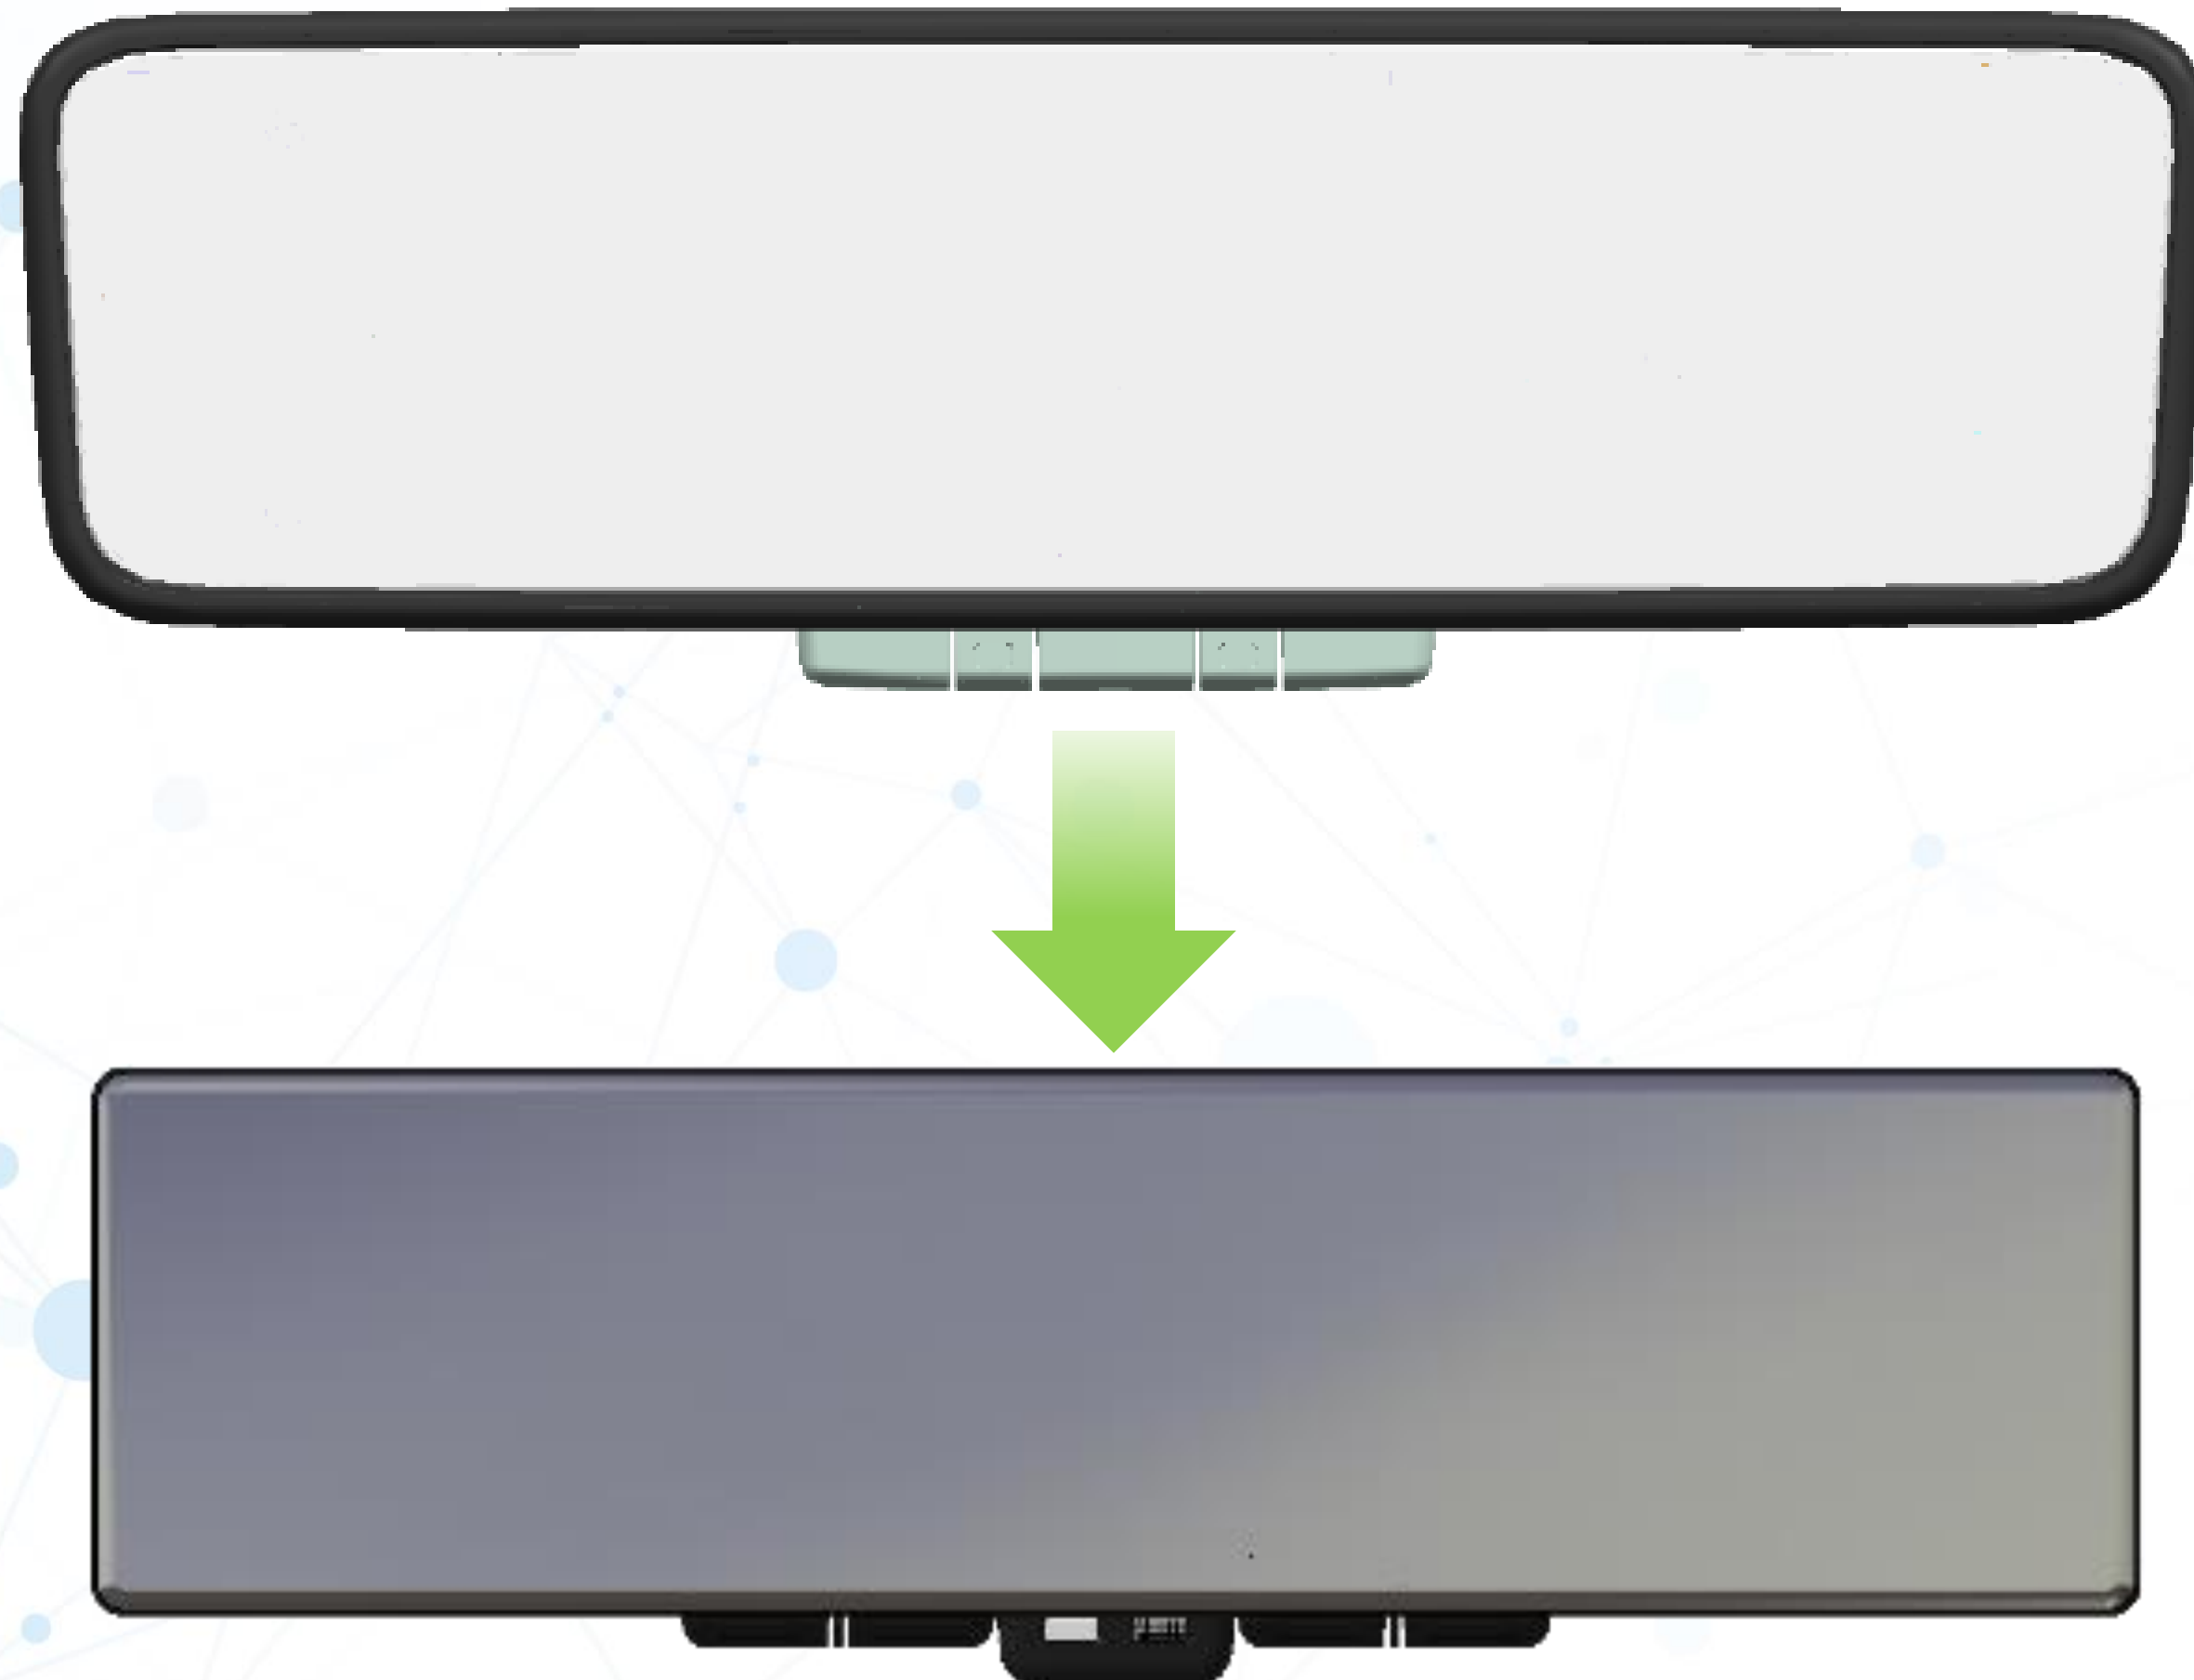

次世代インテリジェントルームミラー

次世代インテリジェントルームミラー

- 新技術の織り込みで、性能とスタイリングを大幅に向上

	新技術	現行		新型
高画質	2.6M 車載カメラ	100ppi	➡	162ppi
夜間の見易さ	3画像合成 HDR*	100dB	➡	120dB
スタイリング	フレームレス & 狭額縁		➡	フレームレス & 狭額縁

*High Dynamic Range

次世代インテリジェントルームミラー

高画質
= pixel per inch

現 100ppi

新 162ppi

次世代インテリジェントルームミラー

夜間の見易さ

= High Dynamic Range

2HDR
100dB

3HDR
120dB

次世代インテリジェントルームミラー

スタイリング
=フレームレス & 狭額縁

次世代インテリジェントルームミラー

フリッカー
= LED光源の点滅

Small photodiode

		1 frame	1 frame	1 frame	1 frame	1 frame
LED点滅		ON OFF ON OFF	ON OFF ON OFF	ON OFF ON OFF	ON OFF ON OFF	ON OFF ON OFF
現行	露光時間	→	→	→	→	→
	映像	1 time	0.5 time	0 time	1 time	0.3 time
新型	露光時間	→				
	映像	2 times	2 times	1 time	2 times	1.5 times

The logo features the word "NISSAN" in a bold, black, sans-serif font. To its right is a square icon containing three blue, curved lines that resemble a stylized sun or a signal. This is followed by the words "INTELLIGENT" and "MOBILITY" in a larger, bold, black, sans-serif font. The entire text is centered horizontally against a background of a light blue network of nodes and lines.