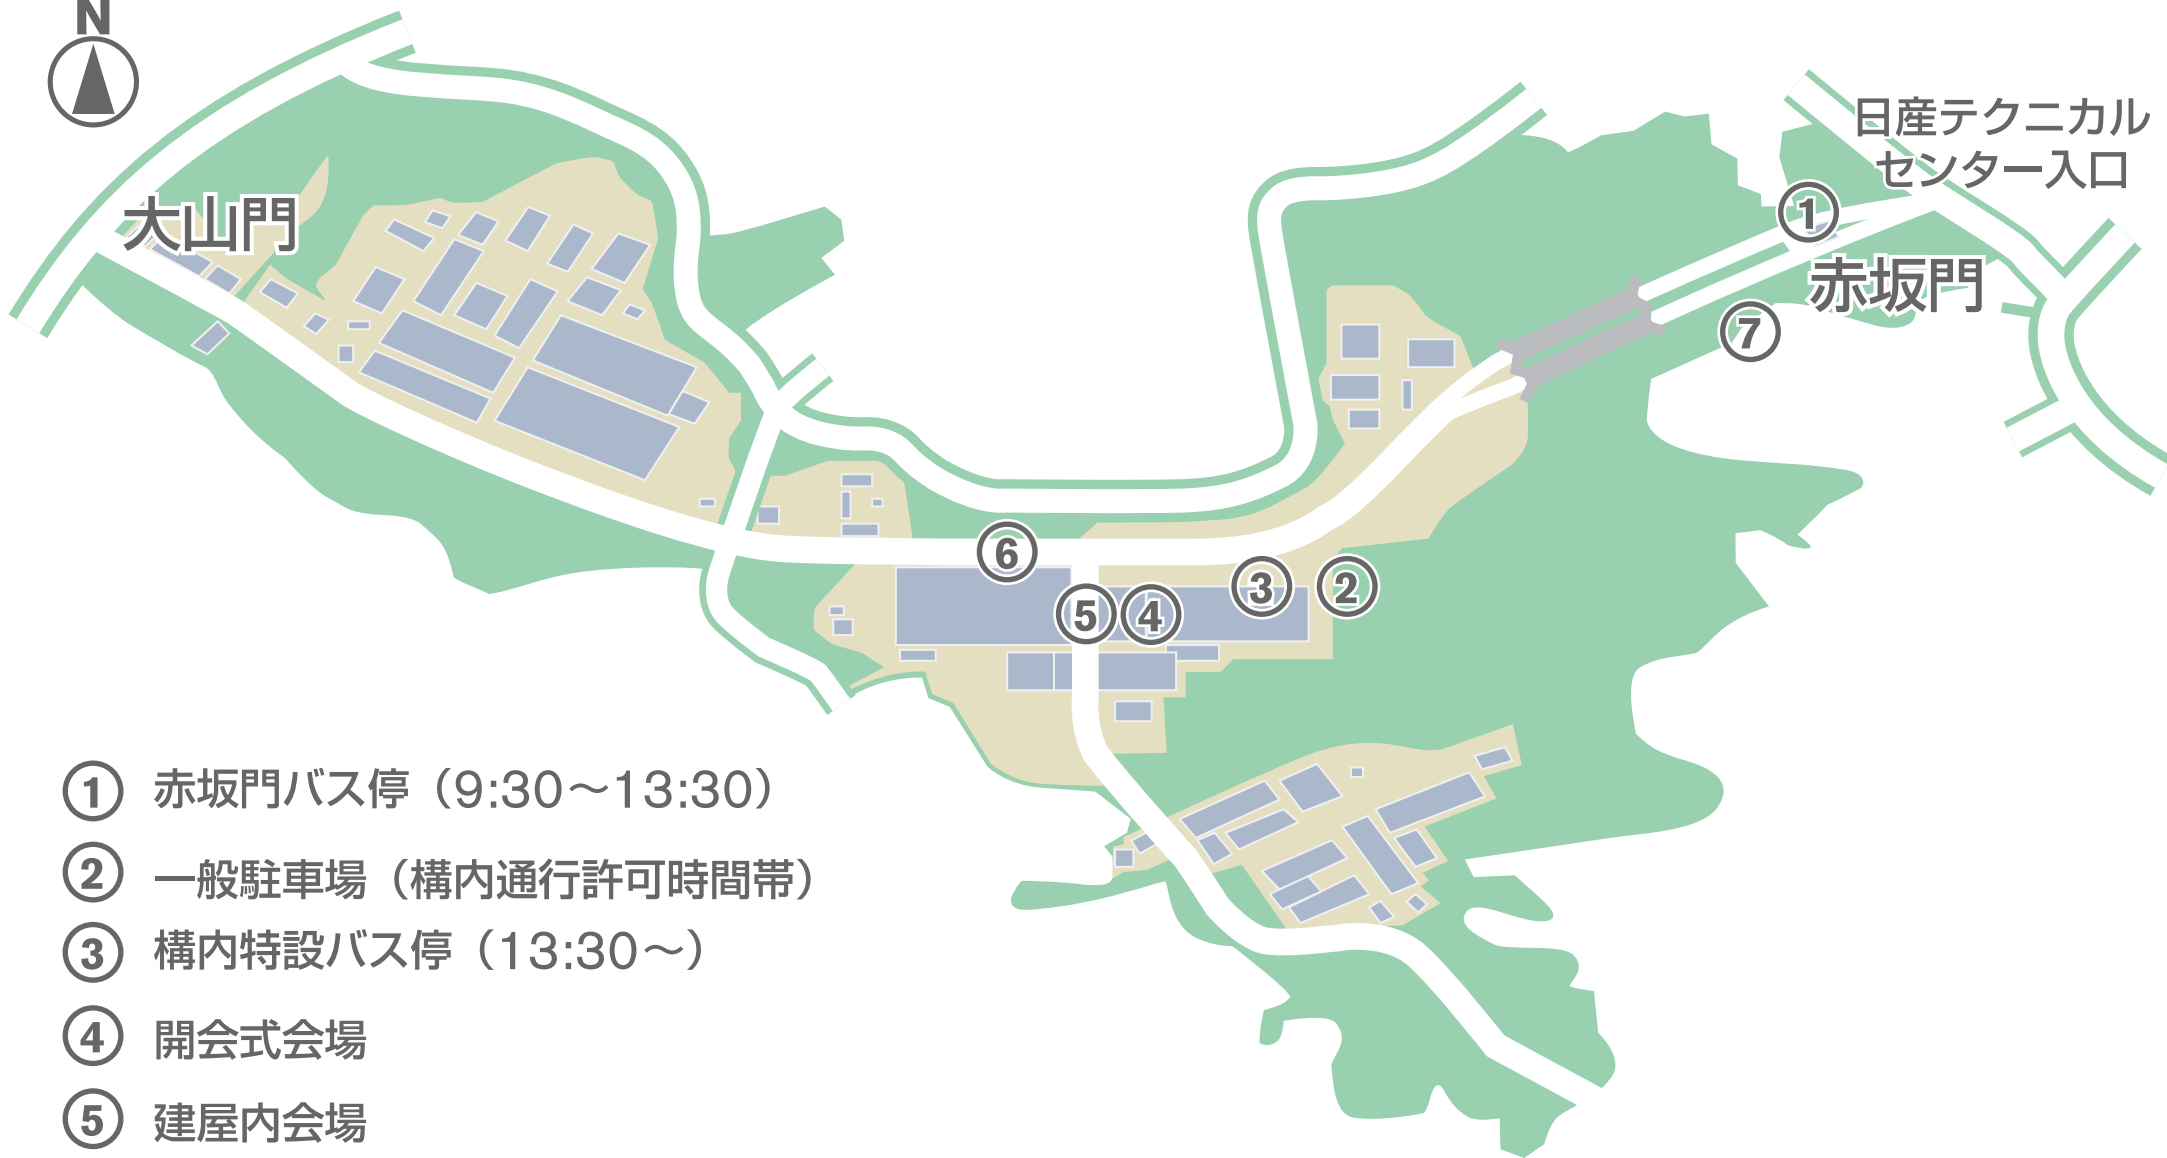

# 会場全体マップ

- ① 赤坂門バス停 (9:30~13:30)
- ② 一般駐車場 (構内通行許可時間帯)
- ③ 構内特設バス停 (13:30~)
- ④ 開会式会場
- ⑤ 建屋内会場
- ⑥ ウォーミングアップ会場
- ⑦ 臨時駐車場 (構内通行禁止時間帯)