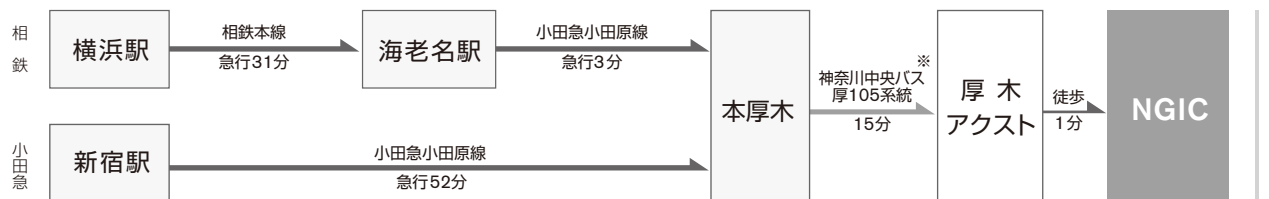

日産自動車株式会社 日産グローバル情報システムセンター アクセスMAP

〒243-0021 神奈川県厚木市岡田 3065番地 AXT日産ビル

電話 046-226-8700

アクセス方法

電車
バス
車

〈「本厚木駅」→徒歩5分→バス停〉 ※ 10:00発まで 厚木駅東口「厚木バスセンター1-1番線」発 10:00発以降 厚木駅南口「15番線」発

東名高速道路「厚木インター」から、国道129号線に合流
2つめの信号を右折し、道なりに右にカーブしていくと、
左側、2つめのビルがNGIC(東名高速「厚木インター」より約2分)