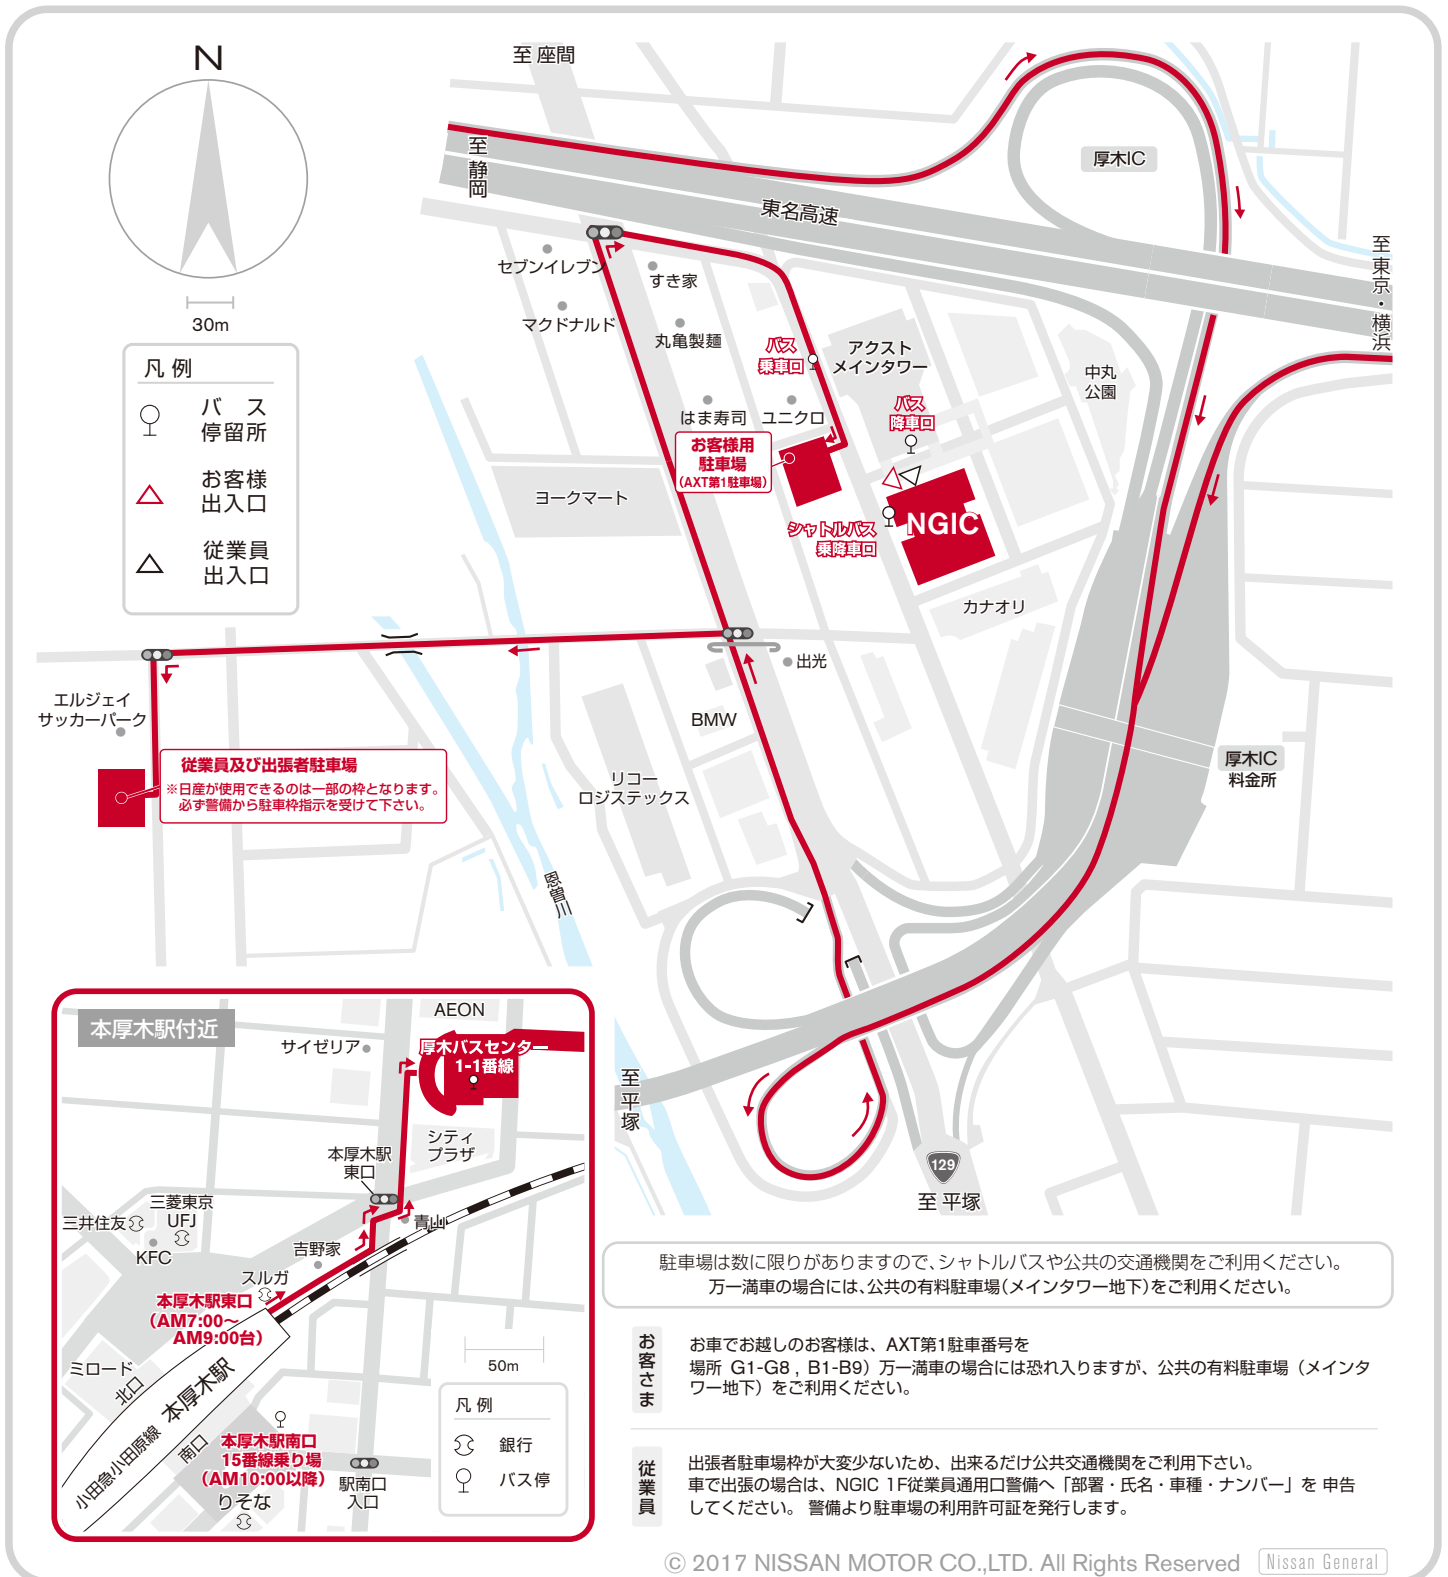

日産自動車株式会社 日産グローバル情報システムセンター アクセスMAP

〒243-0021 神奈川県厚木市岡田 3065番地 AXT日産ビル

電話 046-226-8700

アクセス方法

電車
バス
車

〈「本厚木駅」→徒歩5分→バス停〉 ※ 10:00発まで 厚木駅東口「厚木バスセンター1-1番線」発 10:00発以降 厚木駅南口「15番線」発

東名高速道路「厚木インター」から、国道129号線に合流
2つめの信号を右折し、道なりに右にカーブしていくと、
左側、2つめのビルがNGIC(東名高速「厚木インター」より約2分)