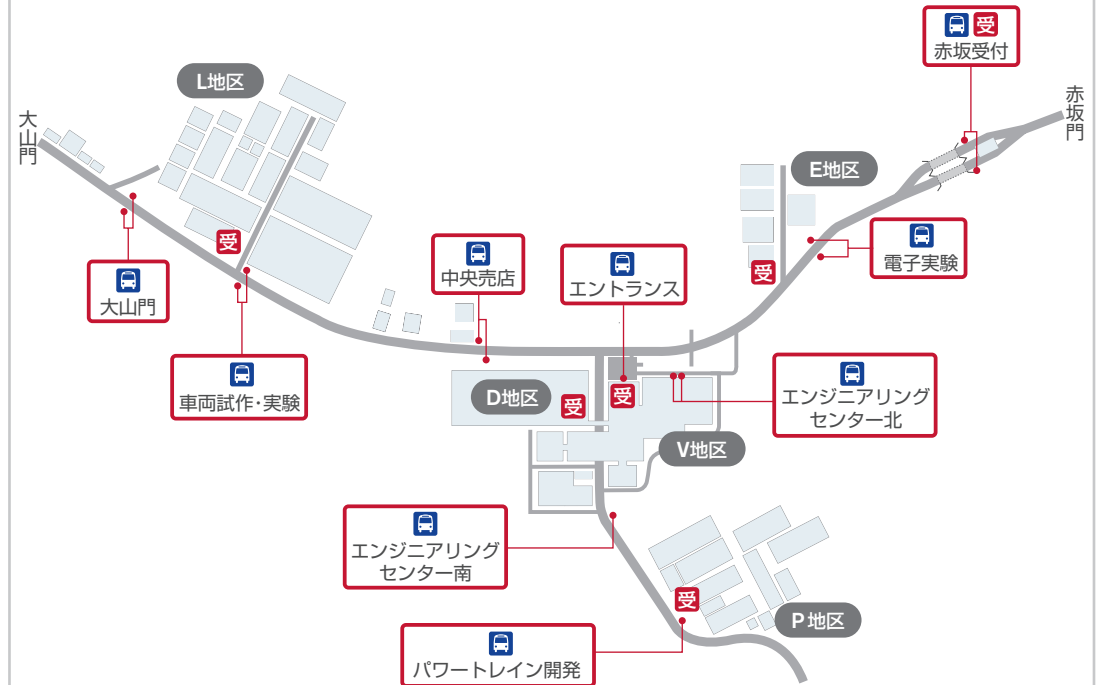

愛甲石田駅 NTC行連絡バス 乗り場案内

NTC(日産テクニカルセンター) 事業所内バス停留所 案内図

※バスでご来場の方は、各地区受付で入門の手続きが可能です。

© 2010 NISSAN MOTOR CO.,LTD. All Rights Reserved Nissan General

電車バス

NTC

駅からバス停まで

【お客様の場合/AM9:30まで】

- A 第1通勤バスターミナルから5系統「日産テクニカルセンター行」に乗車「赤坂受付」または「エントランス」停留所で下車 (所要時間20分)

【お客様・他地区出張者の場合/AM9:30以降】

- B 日産バスターミナルから6系統「日産テクニカルセンター行」または、9系統「先進技術開発センター(テクニカルセンター経由)行」に乗車 (所要時間15分)