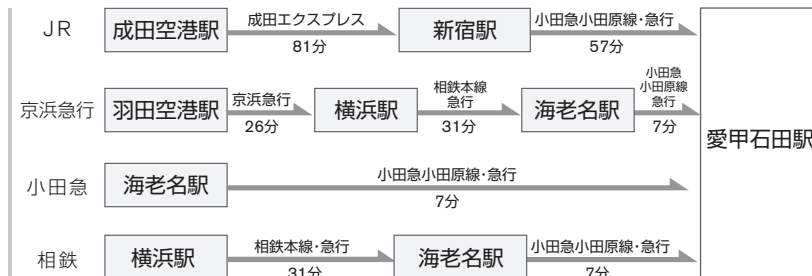

愛甲石田駅 NTC行連絡バス 乗り場案内

NTC(日産テクニカルセンター) 事業所内バス停留所 案内図

※バスでご来場の方は、各地区受付で入門の手続きが可能です。

© 2010 NISSAN MOTOR CO.,LTD. All Rights Reserved Nissan General

電車バス

NTC

駅からバス停まで

【お客様の場合/AM9:30まで】

- A 第1通勤バスターミナルから5系統「日産テクニカルセンター行」に乗車「赤坂受付」または「エントランス」停留所で下車 (所要時間20分)

【お客様・他地区出張者の場合/AM9:30以降】

- B 日産バスターミナルから6系統「日産テクニカルセンター行」または、9系統「先進技術開発センター(テクニカルセンター経由)行」に乗車 (所要時間15分)