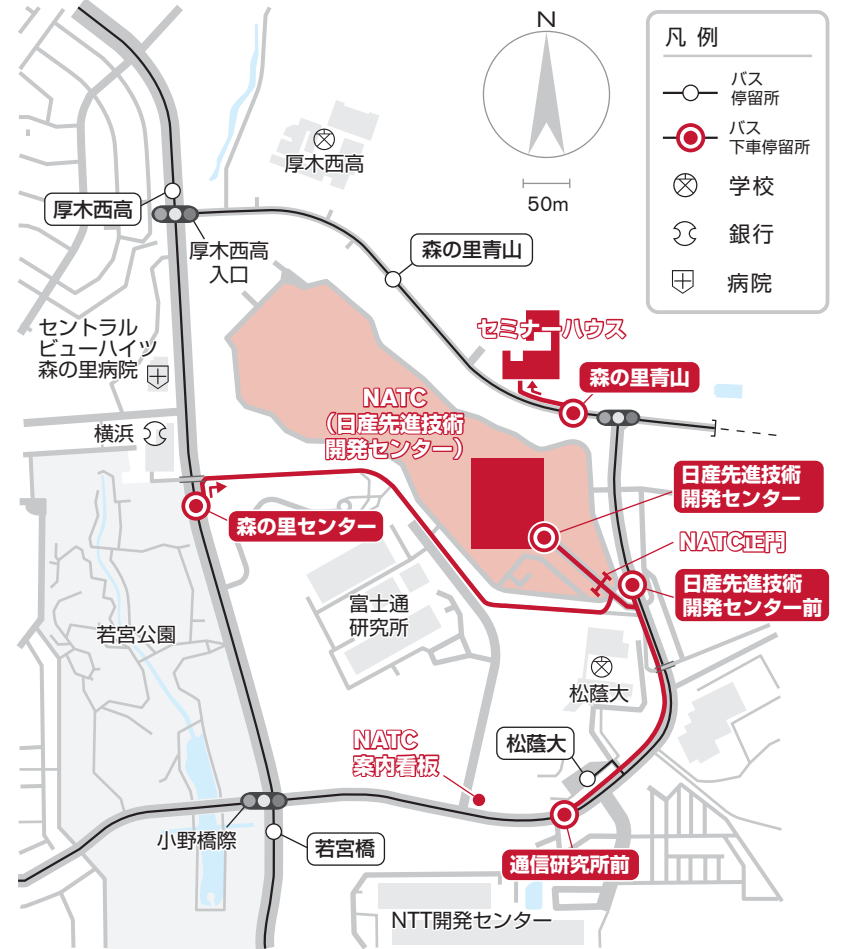

【NATC】〒243-0123 神奈川県厚木市森の里青山1-1 電話 046-290-0823(代表) 【セミナーハウス】〒243-0123 神奈川県厚木市森の里青山9-1 電話 046-282-6060(研修室)

愛甲石田駅 神奈中バス 乗り場案内

NATC(日産先進技術開発センター)周辺案内図

© 2010 NISSAN MOTOR CO.,LTD. All Rights Reserved Nissan General

電車
バス

JR	成田空港駅	成田エクスプレス	81分	新宿駅	小田急小田原線・急行	57分	愛甲石田駅	神奈中バス	25分	NATC
京浜急行	羽田空港駅	京浜急行	26分	横浜駅	相鉄本線 急行	31分	海老名駅	小田急小田原線 急行	7分	愛甲石田駅
小田急	海老名駅	小田急小田原線・急行	7分	愛甲石田駅	小田急小田原線 急行	7分	愛甲石田駅	神奈中バス	25分	セミナーハウス
相鉄	横浜駅	相鉄本線・急行	31分	海老名駅	小田急小田原線・急行	7分	愛甲石田駅	神奈中バス	25分	セミナーハウス

- A 【神奈中バスをご利用の場合】**
小田急 愛甲石田駅 北口 神奈中バスターミナル 4番乗り場から
愛17系統「森の里行」、愛19,21系統「日産先進技術開発センター行」に乗り乗した場合は
「日産先進技術開発センター」エントランス前停留所にて下車(所要時間25分)
愛18系統、「松蔭大学行」に乗り乗した場合は「通信研究所前」停留所にて下車(25分)
日産先進技術開発センターまで徒歩5分、セミナーハウスまで徒歩10分
- B 【日産バスをご利用の場合】**
日産バスターミナルから9系統「先進技術開発センター(テクニカルセンター経由)行」に乗り
「日産先進技術開発センター」エントランス前停留所にて下車(所要時間30分)