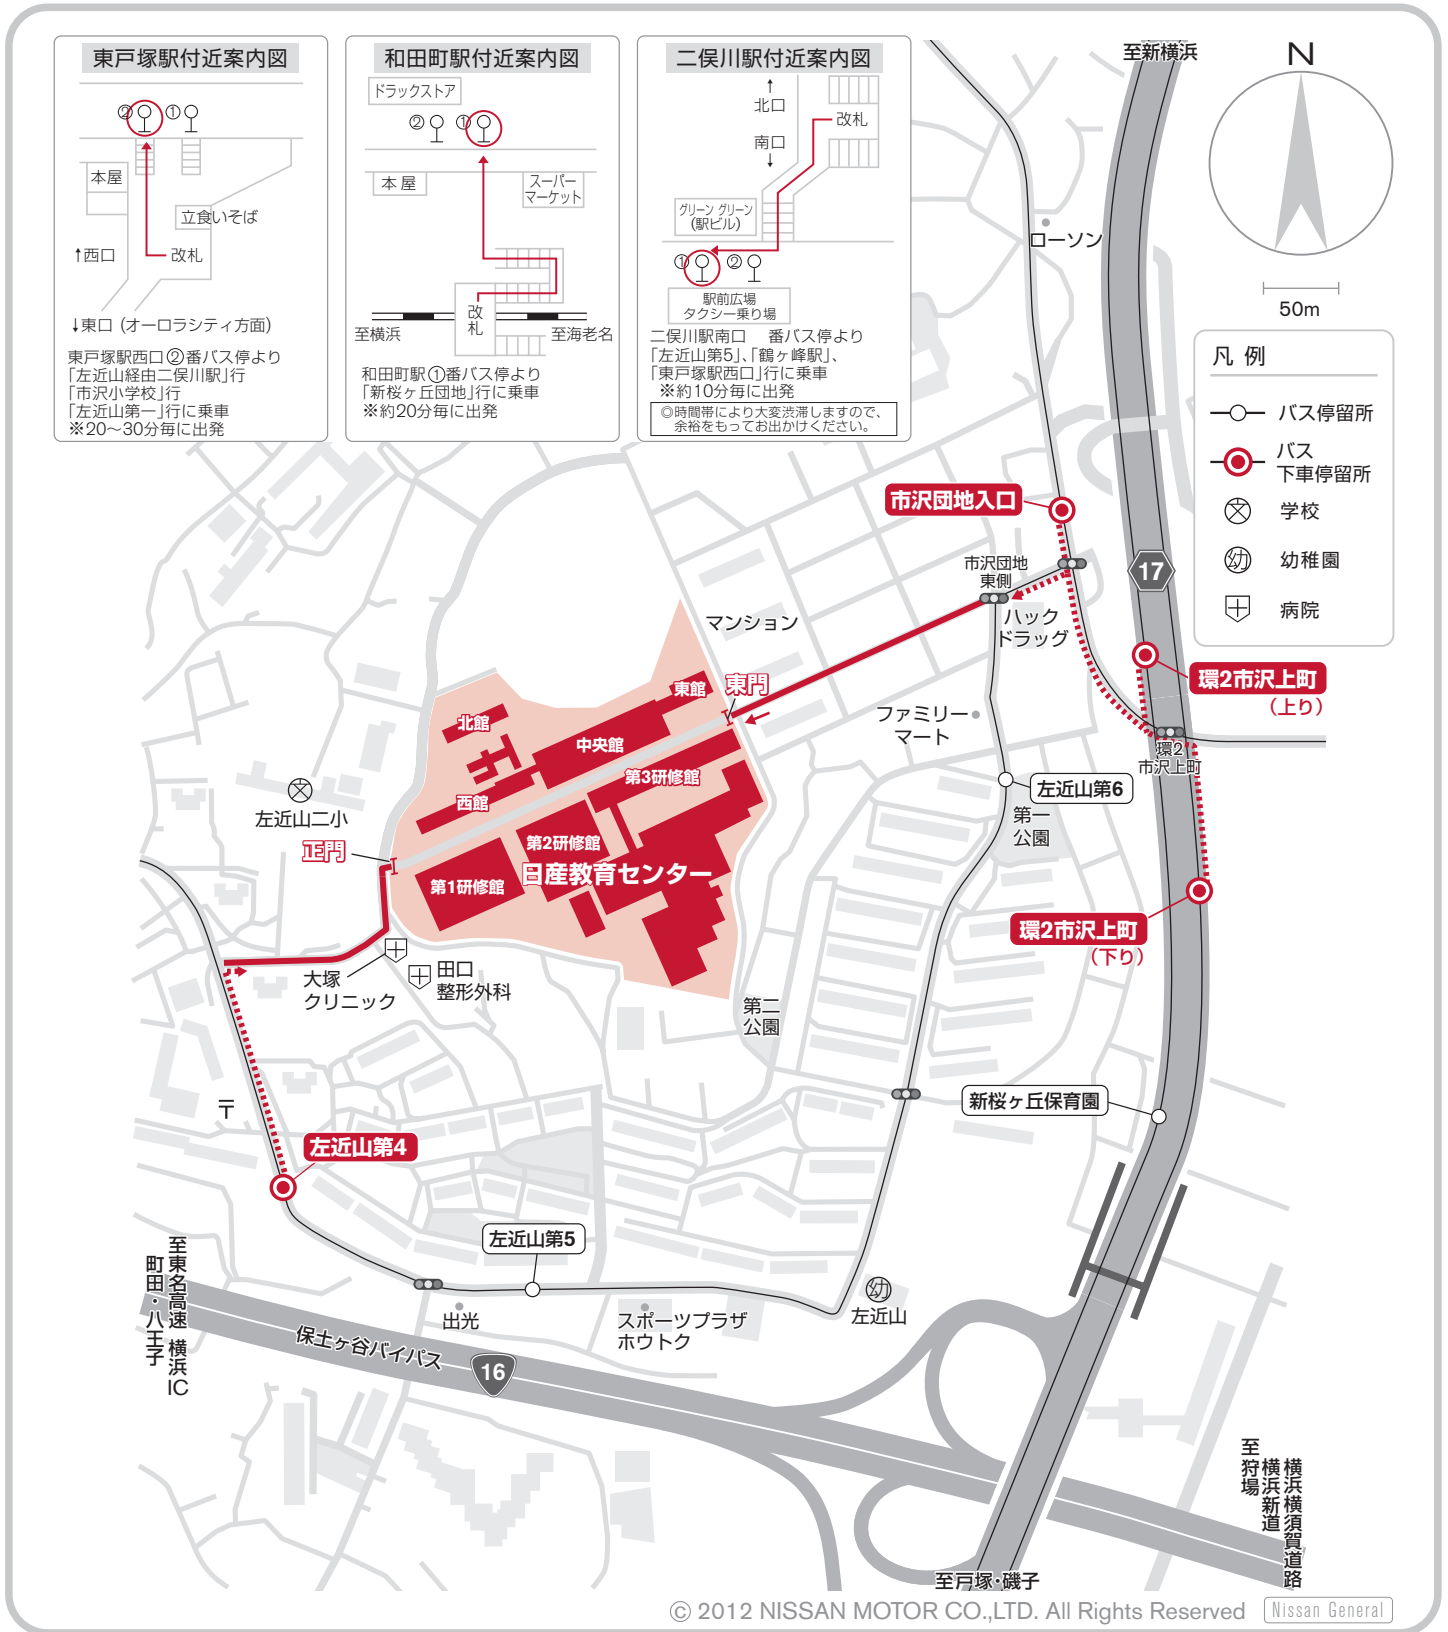

# 日産自動車株式会社 日産教育センター 電車・バスご利用 アクセスMAP

〒241-0014 神奈川県横浜市旭区市沢町910

電話 045-371-5523(地区総務室)  
045-371-5334(フロント)

アクセス方法

JR	横浜駅	横須賀線	東戸塚駅	相鉄バス 東戸塚駅西口駅 ②番乗り場 「左近山経由二俣川駅」、「市沢小学校」、「左近山第一」行	環2市沢上町	徒歩 7分	日産教育センター 東門
			和田町駅	相鉄バス 和田町駅 ①番乗り場 「新桜ヶ丘団地」行	市沢団地入口	徒歩 5分	
	相鉄	横浜駅	各停 12分	二俣川駅	相鉄バス 二俣川駅南口 ①番乗り場* 「左近山第5」、「左近山第6」 「鶴ヶ峰駅」「東戸塚駅西口」行に乗り	左近山第4	徒歩 5分
海老名駅		急行 14分 快速 17分 急行 20分					

※ 時間帯により大変渋滞しますので、余裕をもってお出かけください