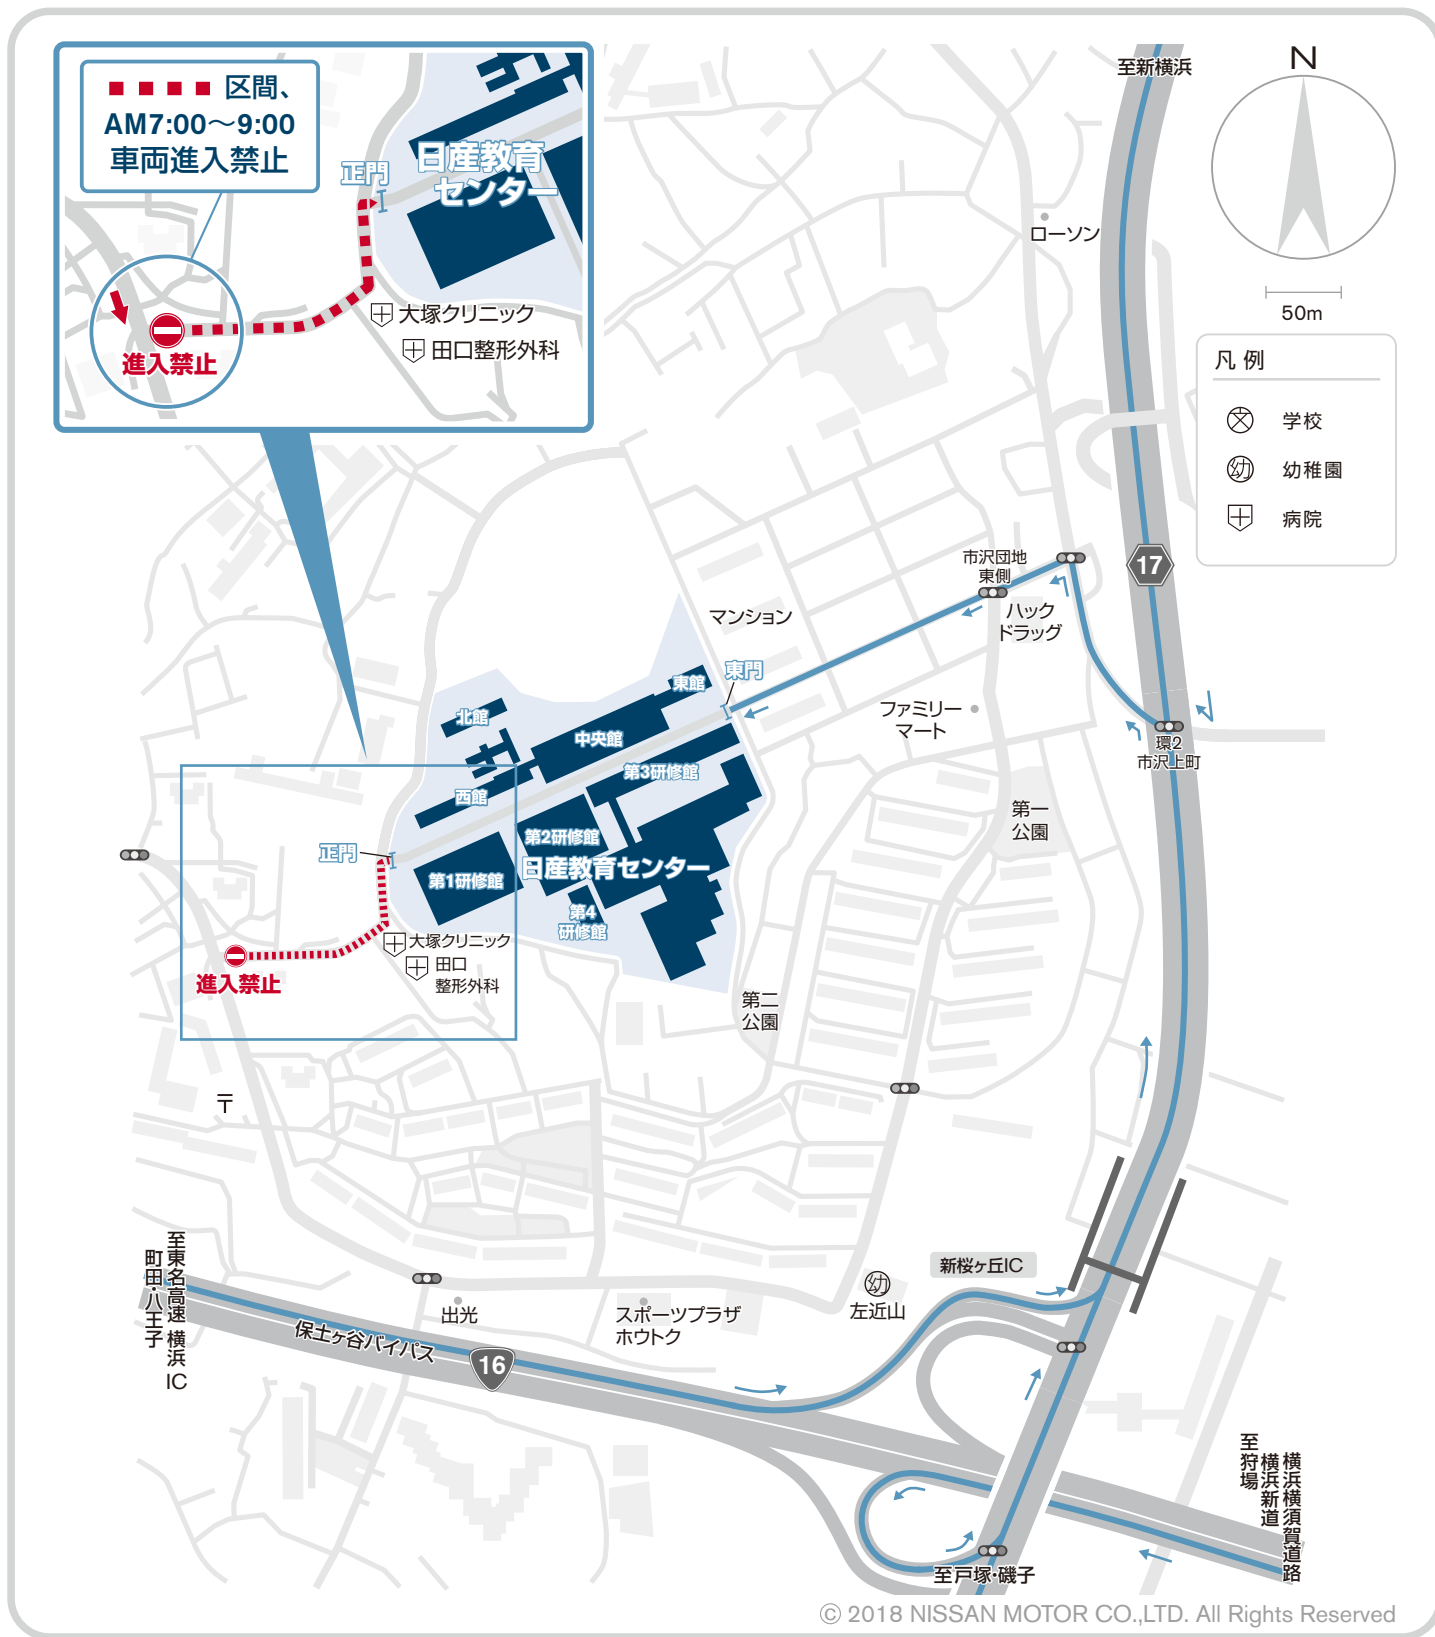

〒241-0014 神奈川県横浜市旭区市沢町910

電話 045-371-5523 (地区総務室)
045-371-5334 (フロント)

アクセス方法

保土ヶ谷バイパス	【東名横浜IC方面より】	保土ヶ谷バイパス「新桜ヶ丘インター」から新横浜方面へ進み、環状2号線に合流し、1つ目の信号(環2市沢上町)を左折し、1つ目の信号を左折し、突き当たりが日産教育センター東門(保土ヶ谷バイパス「新桜ヶ丘インター」より約5分)
	【狩場方面より】	保土ヶ谷バイパス「新桜ヶ丘インター」出口信号を新横浜方面へ左折し、2つ目の信号(環2市沢上町)を左折し、1つ目の信号を左折し、突き当たりが日産教育センター東門(保土ヶ谷バイパス「新桜ヶ丘インター」より約7分)
環状2号線	【新横浜方面より】	環状2号線 環2市沢上町を右折、1つめの信号を左折し、突き当たりが日産教育センター東門(環2市沢下町交差点より約5分)
	【東戸塚方面より】	環状2号線 環2市沢上町を左折、1つめの信号を左折し、突き当たりが日産教育センター東門(保土ヶ谷バイパス「新桜ヶ丘インター」より約5分)