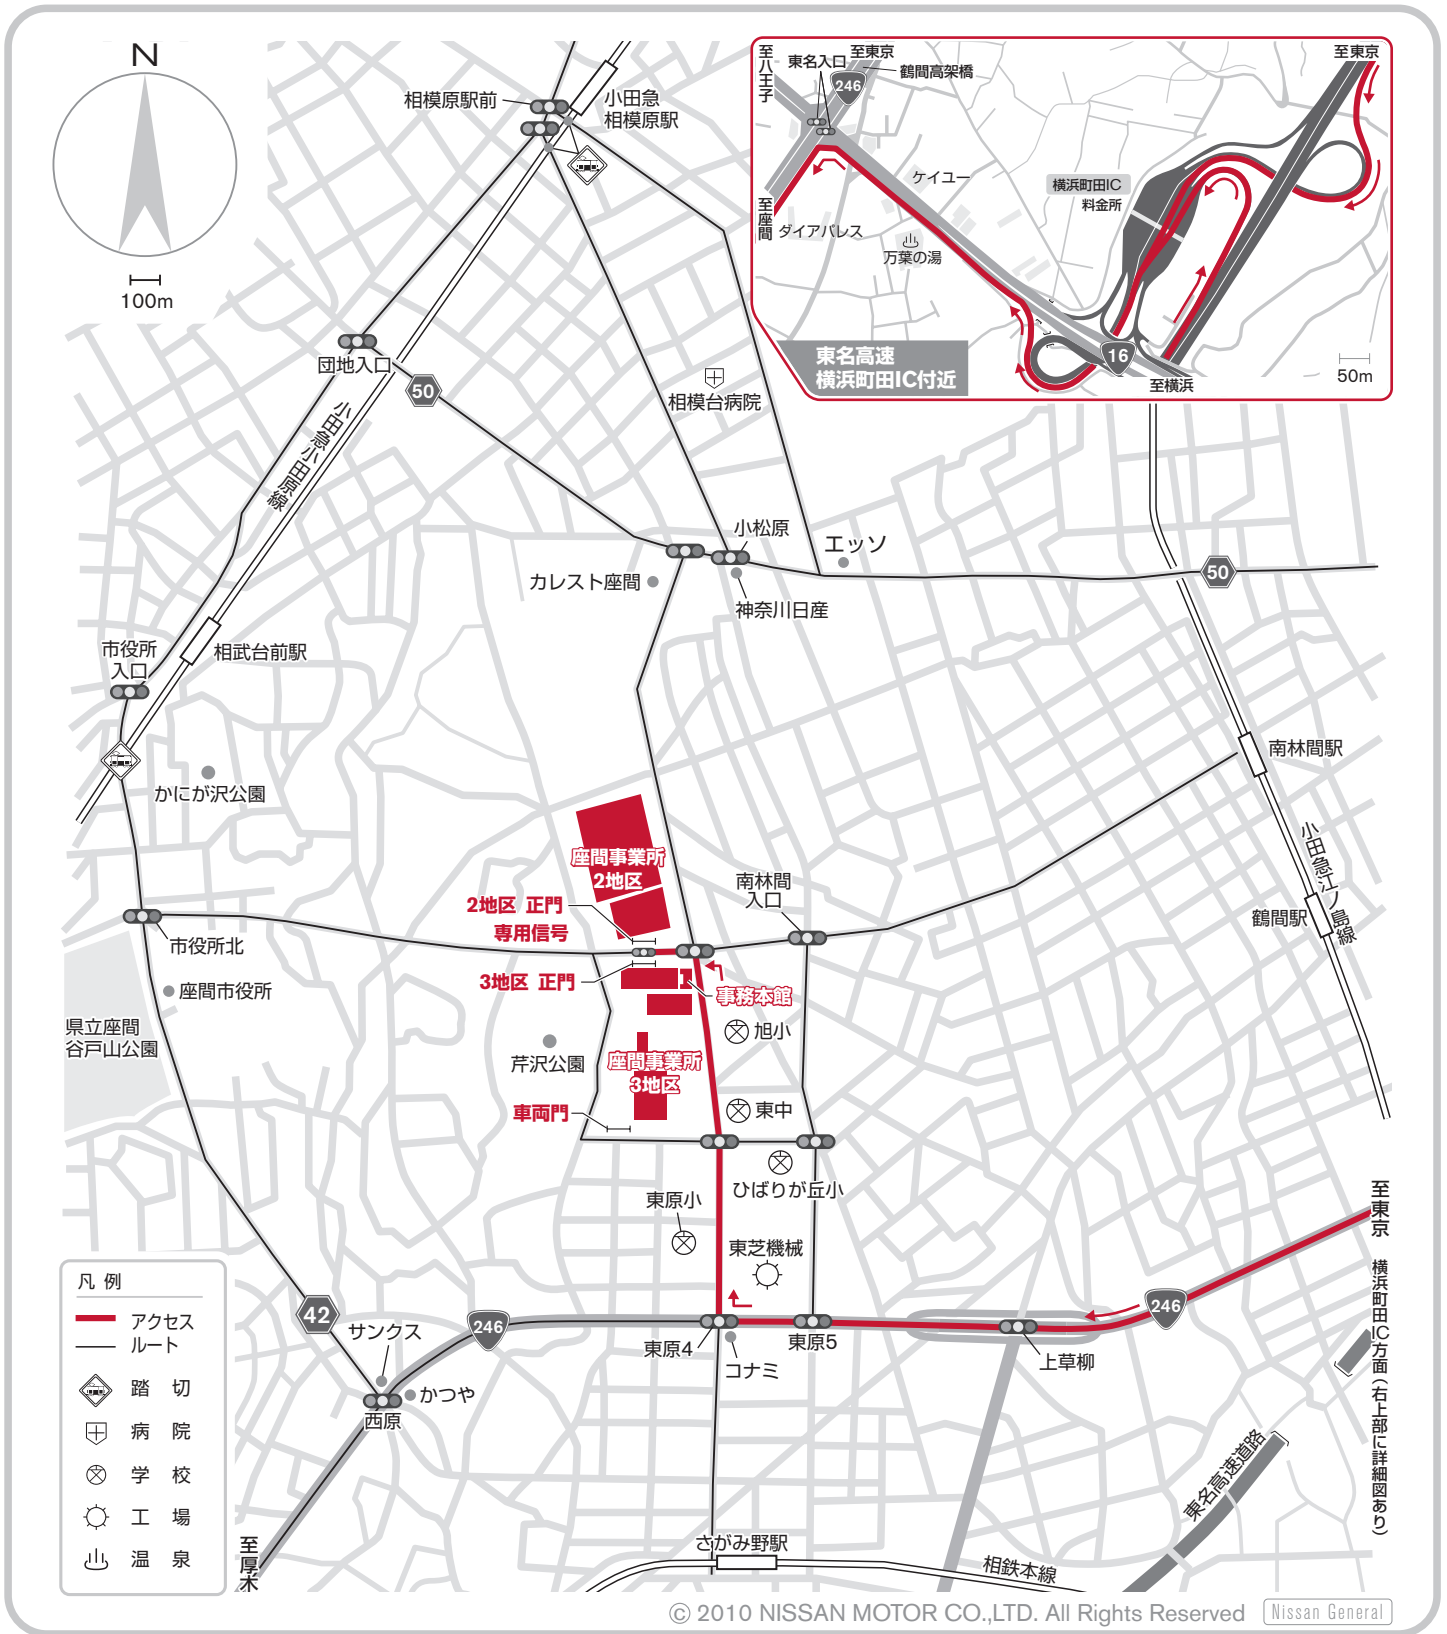

〒252-8502 神奈川県座間市広野台2-10-1

電話 046-252-3211

アクセス方法

電車
バス

別途、クルマでのアクセスMAPをご用意しております。

© 2010 NISSAN MOTOR CO.,LTD. All Rights Reserved Nissan General

アクセス方法

車 【横浜町田インターより】 東名高速道路「横浜町田インター」から国道16号線を八王子方面へ国道246号線を左折、東原4丁目交差点を右折、2つめの信号を左折1つめの信号(正門前専用信号)前が座間事業所正門(東名高速道路「横浜町田インター」より15~30分(道路状況による))

バス 徒歩 別途、バス・徒歩でのアクセスMAPをご用意しております。