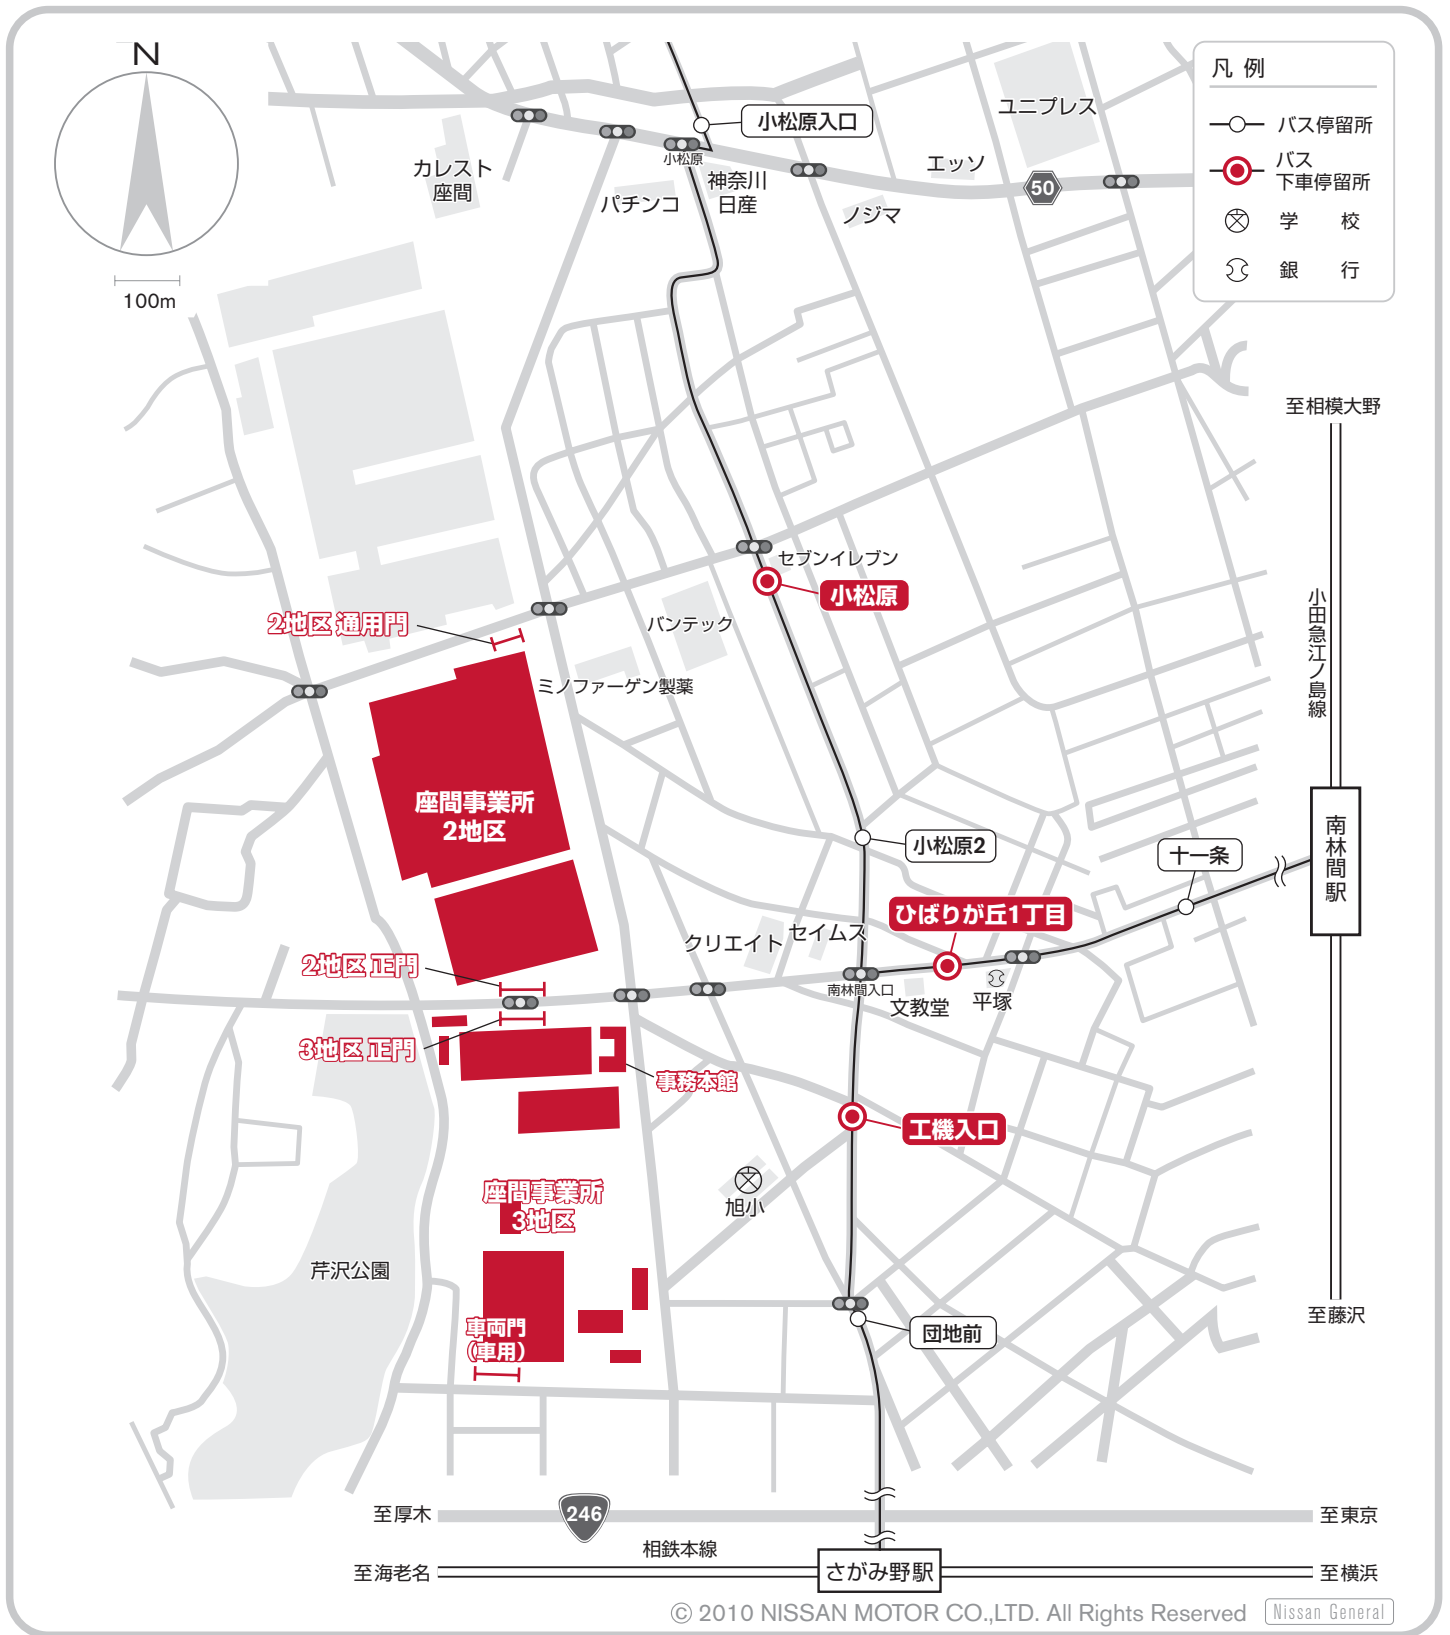

〒252-8502 神奈川県座間市広野台2-10-1

電話 046-252-3211

アクセス方法

電車
バス

別途、クルマでのアクセスMAPをご用意しております。

© 2010 NISSAN MOTOR CO.,LTD. All Rights Reserved Nissan General

アクセス方法

車 【横浜町田インターより】 東名高速道路「横浜町田インター」から国道16号線を八王子方面へ国道246号線を左折、東原4丁目交差点を右折、2つめの信号を左折1つめの信号(正門前専用信号)前が座間事業所正門(東名高速道路「横浜町田インター」より15~30分(道路状況による))

バス 徒歩 別途、バス・徒歩でのアクセスMAPをご用意しております。