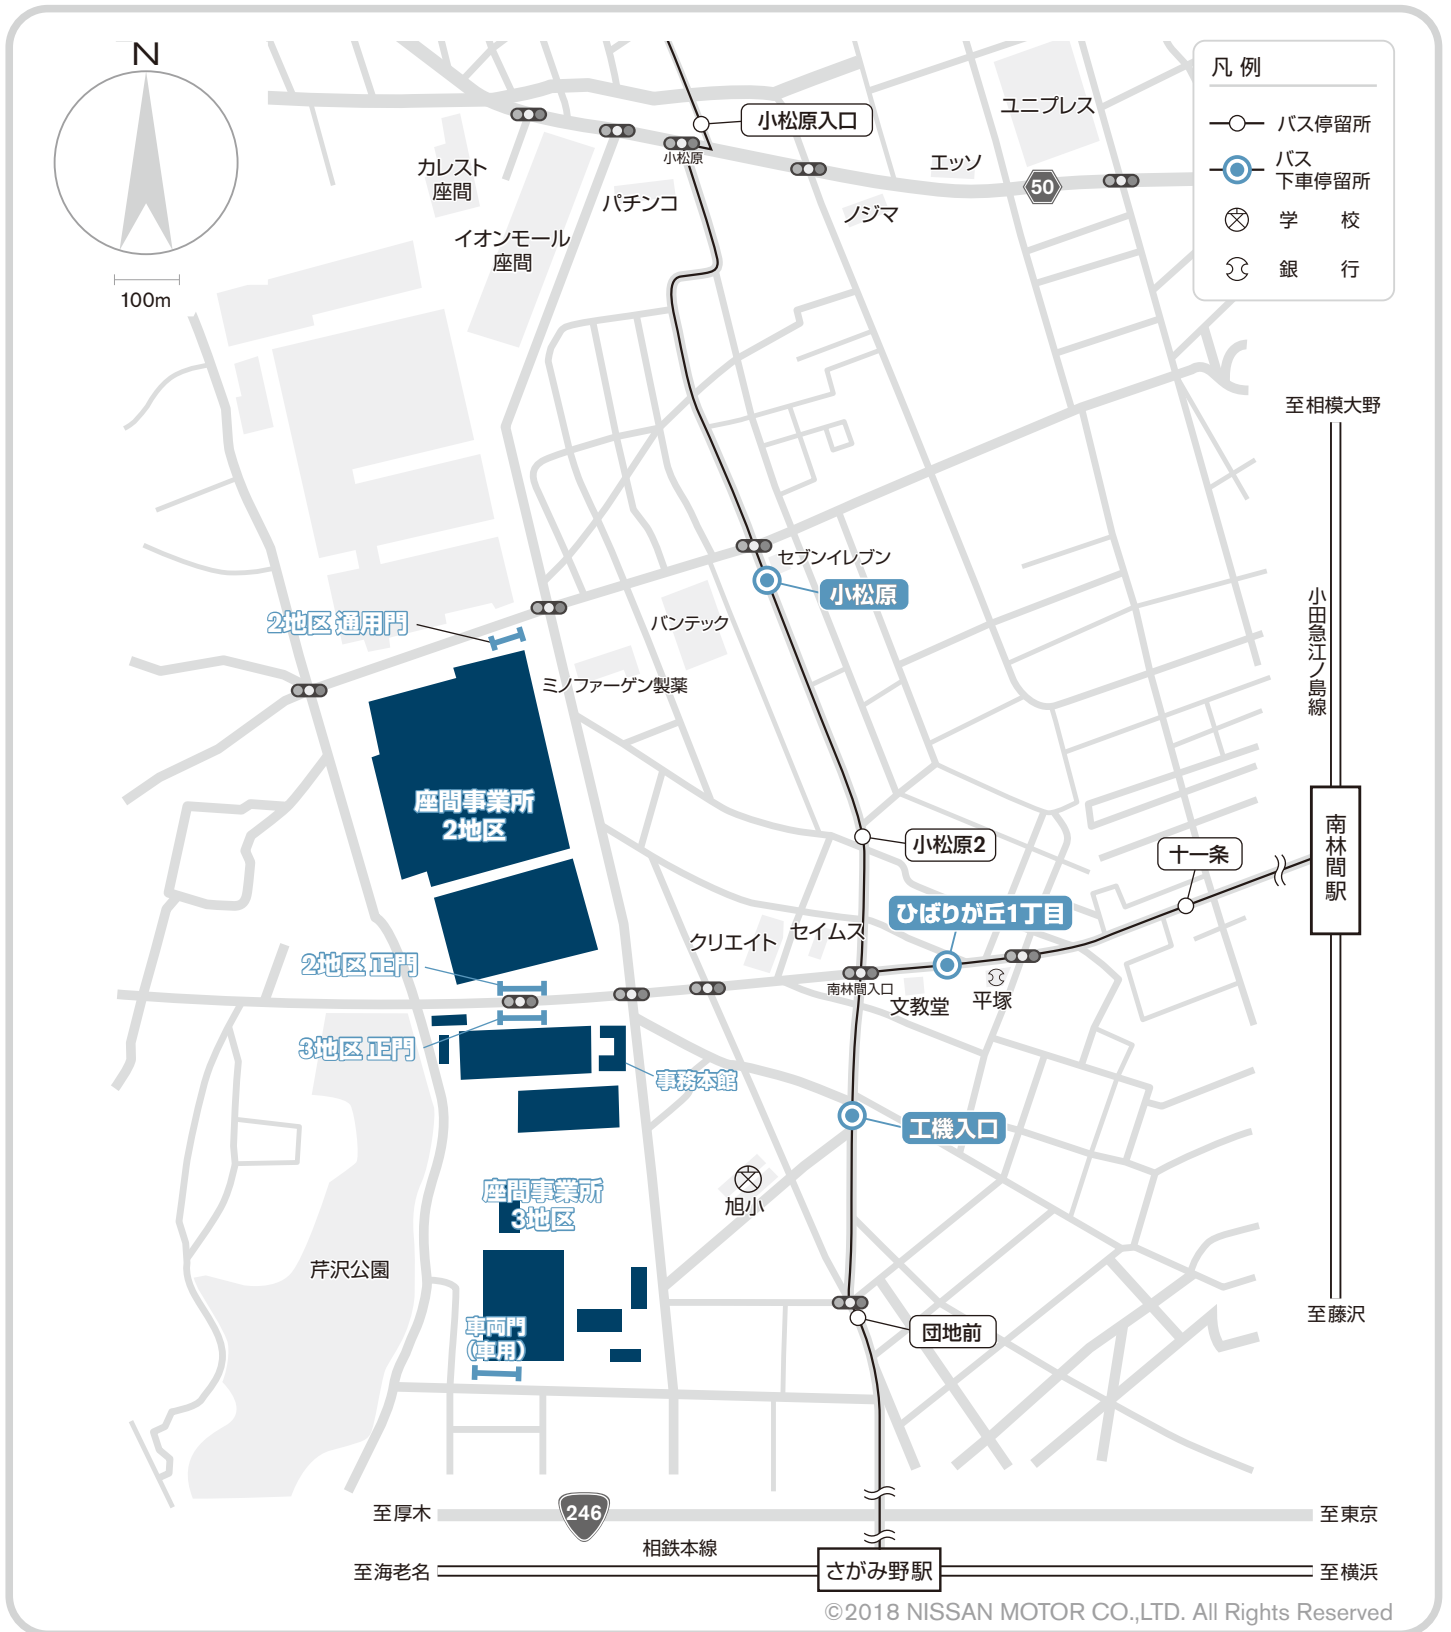

〒252-8502 神奈川県座間市広野台2-10-1

電話 046-252-3211

アクセス方法

電車

別途、クルマでのアクセスMAPをご用意しております。