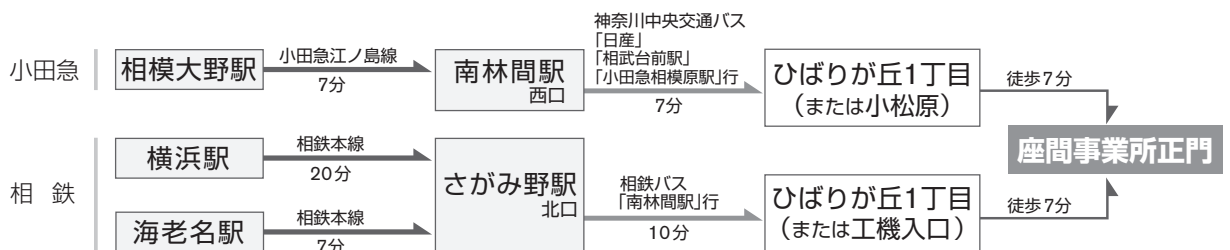

〒252-8502 神奈川県座間市広野台2-10-1

電話 046-252-3211

アクセス方法

電車
バス

別途、クルマでのアクセスMAPをご用意しております。

© 2010 NISSAN MOTOR CO.,LTD. All Rights Reserved Nissan General

アクセス方法

車 【横浜町田インターより】 東名高速道路「横浜町田インター」から国道16号線を八王子方面へ国道246号線を左折、東原4丁目交差点を右折、2つめの信号を左折1つめの信号(正門前専用信号)前が座間事業所正門(東名高速道路「横浜町田インター」より15~30分(道路状況による))

バス 徒歩 別途、バス・徒歩でのアクセスMAPをご用意しております。