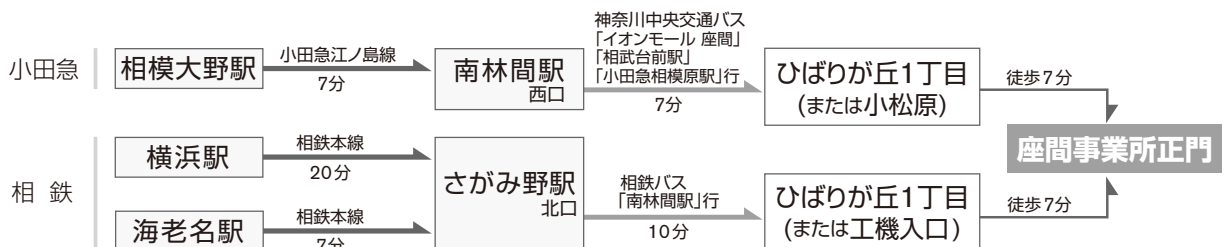

〒252-8502 神奈川県座間市広野台2-10-1

電話 046-252-3211

アクセス方法

電車

別途、クルマでのアクセスMAPをご用意しております。