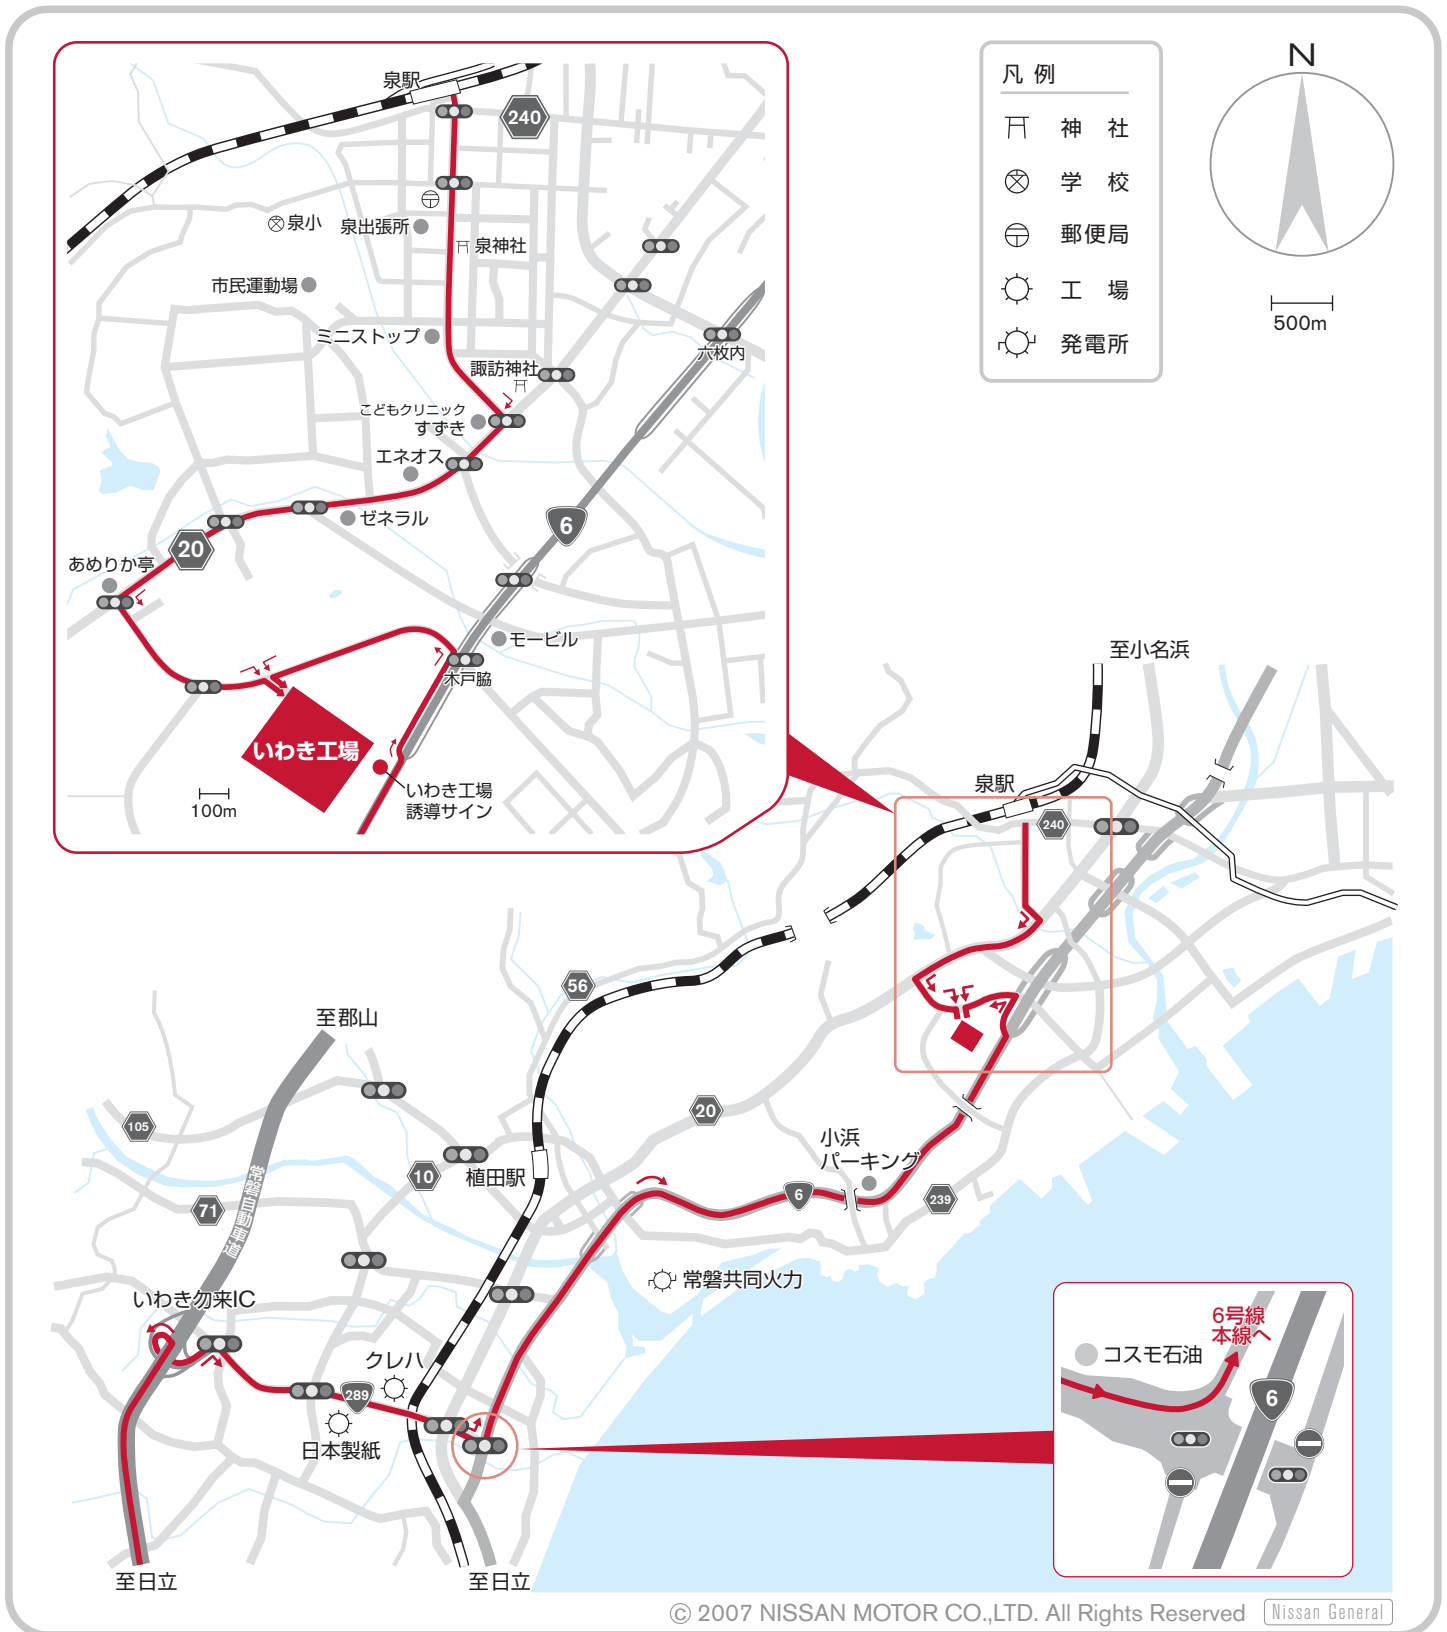

〒971-8183 福島県いわき市泉町下川字大剣386

電話 0246-75-1123(代表)

アクセス方法

JR 上野駅 → 特急スーパーひたち 2時間15分 → 泉駅 → タクシー 10分 → いわき工場正門

【勿来(なこそ)インターより】
 常磐自動車道「勿来(なこそ)インター」から国道289号線で小名浜(おなほま)方面へ直進
 国道6号線との立体交差を左折し、バイパス(6号線)に合流する。小浜(おほま)パーキング
 を通過したら、左側に日産の看板が見えてくる。すぐに左側に降りるインターがある
 ので降りたらすぐに左折すると約2分でいわき工場入口
 (常磐自動車道「勿来インター」より約20分)