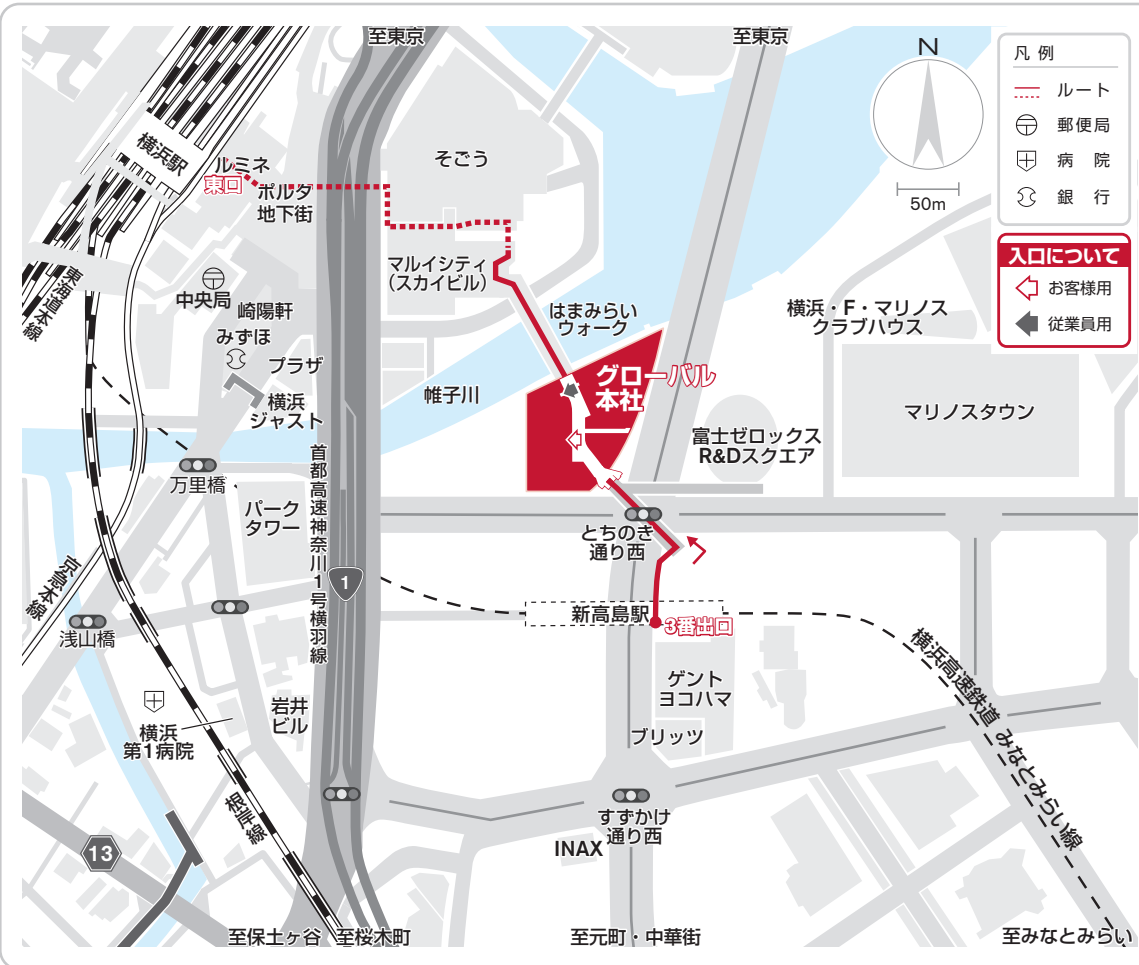

日産自動車株式会社 グローバル本社 電車・徒歩 アクセスMAP

〒220-8686 神奈川県横浜市西区高島一丁目1番1号

電話 045-523-5523(代表)

※駐車場の用意がございませんので、公共交通機関でお越しくださるようお願いいたします。

アクセス方法

横浜駅 中央通路からグローバル本社までのルートについて

所要時間は、横浜駅-中央通路から約7分です。

- A** 横浜駅 中央通路から東口に進みます。
- B** 横浜駅 東口の下りエスカレーターでポルタに進みます。
- C** ポルタ内のインフォメーションカウンター横を進みます。
- D** そごう入口(B2F)を正面に大型ビジョン横のエスカレーターでB1Fへ進みます。
- E** みなとみらい21地区(はまみらいウォーク経由) 方面の通路へ進みます。
- F** そごう入口前(B1F)を直進します。
- G** 正面エスカレーターでB1Fから2Fへ進み、正面に見える橋(はまみらいウォーク)を渡るとグローバル本社です。