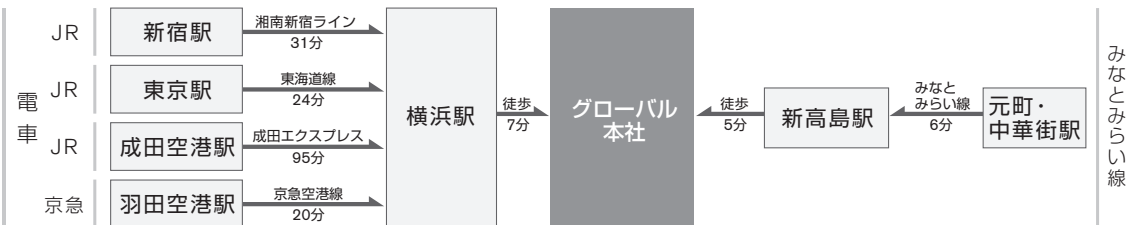

日産自動車株式会社 グローバル本社 電車・徒歩 アクセスMAP

〒220-8686 神奈川県横浜市西区高島一丁目1番1号

電話 045-523-5523(代表)

※駐車場の用意がございませんので、公共交通機関でお越しくださるようお願いいたします。

アクセス方法

横浜駅 中央通路からグローバル本社までのルートについて

所要時間は、横浜駅-中央通路から約7分です。

- A** 横浜駅 中央通路から東口に進みます。
- B** 横浜駅 東口の下りエスカレーターでポルタに進みます。
- C** ポルタ内のインフォメーションカウンター横を進みます。
- D** そごう入口(B2F)を正面に大型ビジョン横のエスカレーターでB1Fへ進みます。
- E** みなとみらい21地区(はまみらいウォーク経由) 方面の通路へ進みます。
- F** そごう入口前(B1F)を直進します。
- G** 正面エスカレーターでB1Fから2Fへ進み、正面に見える橋(はまみらいウォーク)を渡るとグローバル本社です。