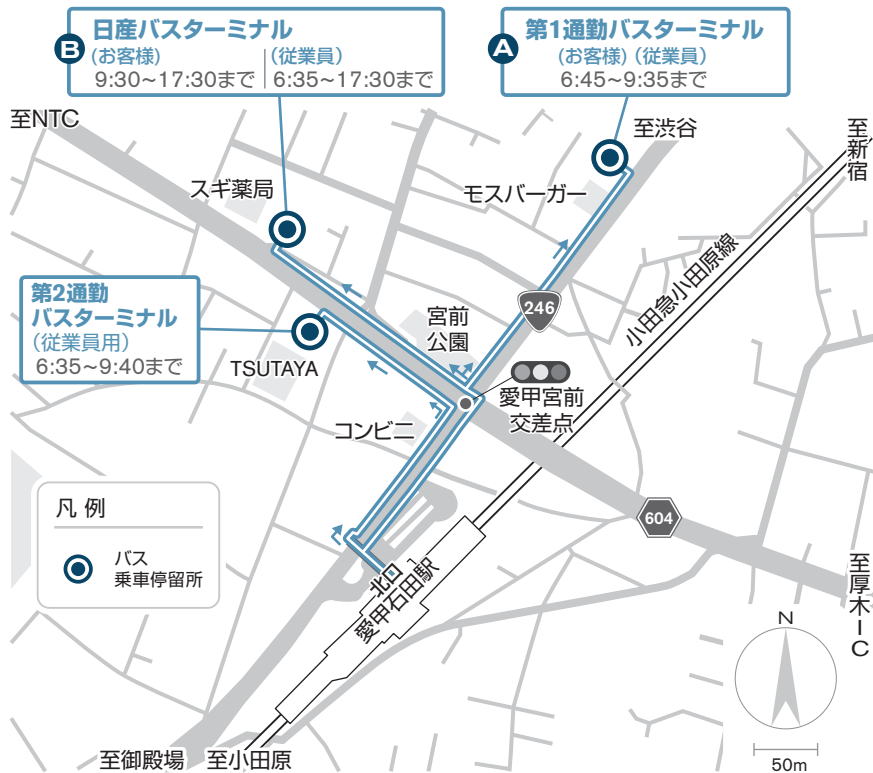

## 愛甲石田駅 NTC行連絡バス 乗り場案内

## NTC(日産テクニカルセンター) 事業所内バス停留所 案内図

※バスでご来場の方は、各地区受付で入門の手続きが可能です。

© 2021 NISSAN MOTOR CO.,LTD. All Rights Reserved

電車  
バス

駅から  
バス停  
まで

### 【お客様の場合/AM9:30まで】

- A 第1通勤バスターミナルから15系統「日産テクニカルセンター行」に乗車  
「赤坂受付」または「エントランス」停留所で下車  
(所要時間20分)

### 【お客様・他地区出張者の場合/AM9:30以降】

- B 日産バスターミナルから4系統「日産テクニカルセンター行」  
10:00以降は1系統「先進技術開発センター(テクニカルセンター経由)行」  
に乗車(所要時間15分)