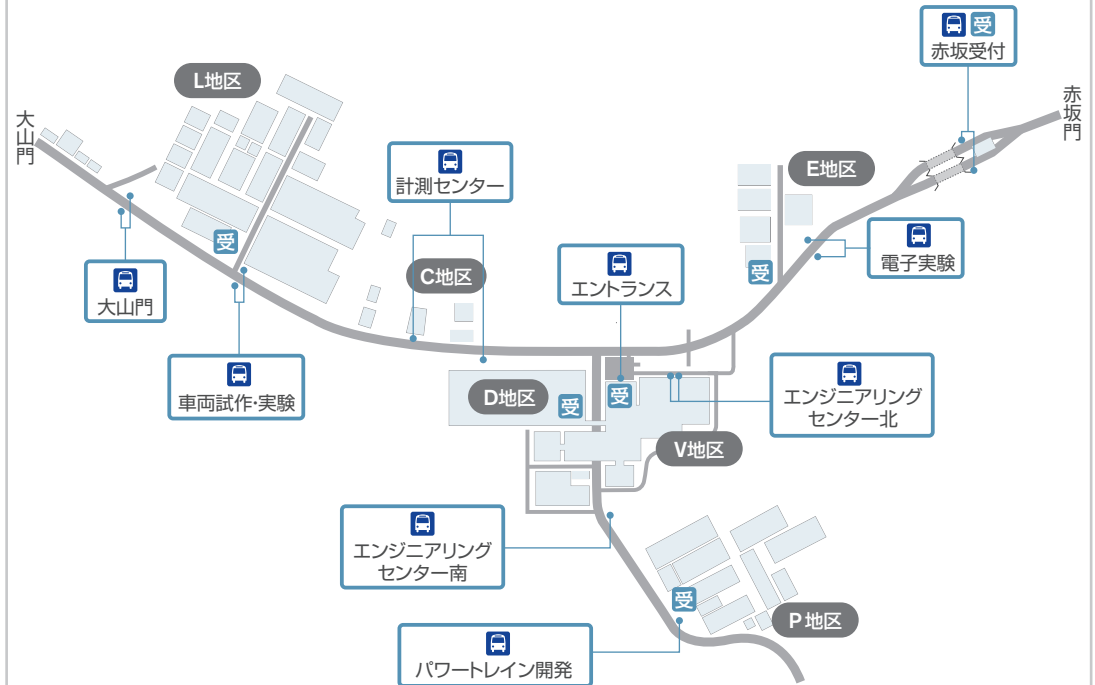

## 愛甲石田駅 NTC行連絡バス 乗り場案内

## NTC(日産テクニカルセンター) 事業所内バス停留所 案内図

※バスでご来場の方は、各地区受付で入門の手続きが可能です。

© 2021 NISSAN MOTOR CO.,LTD. All Rights Reserved

電車  
バス

駅から  
バス停  
まで

### 【お客様の場合/AM9:30まで】

- A 第1通勤バスターミナルから15系統「日産テクニカルセンター行」に乗車  
「赤坂受付」または「エントランス」停留所で下車  
(所要時間20分)

### 【お客様・他地区出張者の場合/AM9:30以降】

- B 日産バスターミナルから4系統「日産テクニカルセンター行」  
10:00以降は1系統「先進技術開発センター(テクニカルセンター経由)行」  
に乗車(所要時間15分)