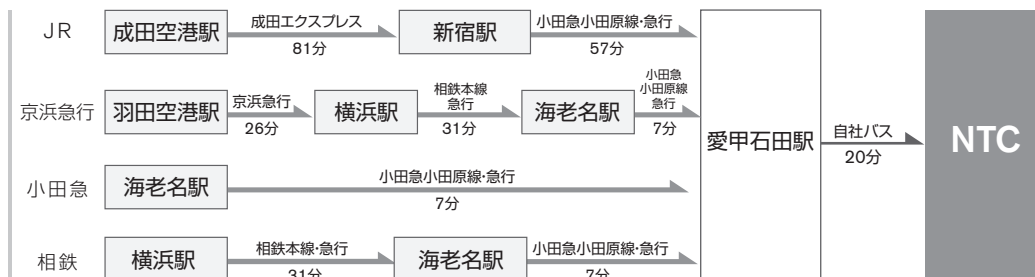

## 愛甲石田駅 NTC行連絡バス 乗り場案内

## NTC(日産テクニカルセンター) 事業所内バス停留所 案内図

※バスでご来場の方は、各地区受付で入門の手続きが可能です。

© 2021 NISSAN MOTOR CO.,LTD. All Rights Reserved

電車  
バス

駅から  
バス停  
まで