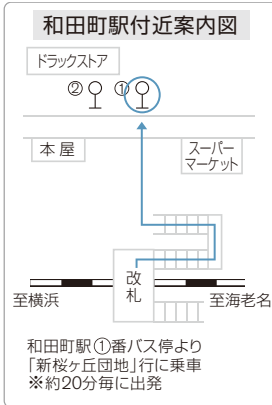

〒241-0014 神奈川県横浜市旭区市沢町910

電話 045-371-5523 (地区総務室)
045-371-5334 (フロント)

アクセス方法	路線	JR		相鉄	
		駅	乗車時間	駅	乗車時間
アクセス方法	JR	横浜駅	横須賀線 8分	東戸塚駅	相鉄バス 東戸塚駅西口駅 ②番乗り場 「左近山經由二俣川駅」、「市沢小学校」、「左近山第一」行 15分 〈JR→徒歩2分→バス停〉
		環2市沢上町	徒歩 10分	日産教育センター 東門	
	相鉄	横浜駅	各停 12分	和田町駅	相鉄バス 和田町駅 ①番乗り場 「新桜ヶ丘団地」行 15分 〈相鉄線→徒歩2分→バス停〉
		市沢団地入口	徒歩 7分	日産教育センター 東門	
	相鉄	海老名駅	① 特急 11分 ② 急行 14分	二俣川駅	相鉄バス 二俣川駅南口 ①番乗り場* 「左近山第5」、「左近山第6」 「鶴ヶ峰駅」東戸塚駅西口行に乘車 20~45分 〈相鉄線→徒歩2分→バス停〉
		左近山第4	徒歩 7分	日産教育センター 正門	

* 時間帯により大変渋滞しますので、余裕をもってお出かけください