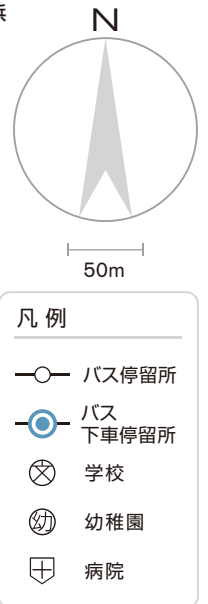

〒241-0014 神奈川県横浜市旭区市沢町910

電話 045-371-5523 (地区総務室)
045-371-5334 (フロント)

アクセス方法	路線	JR		相鉄	
		駅	乗車時間	駅	乗車時間
アクセス方法	JR	横浜駅	横須賀線 8分	東戸塚駅	相鉄バス 東戸塚駅西口駅 ②番乗り場 「左近山經由二俣川駅」、「市沢小学校」、「左近山第一」行 15分 〈JR→徒歩2分→バス停〉
		環2市沢上町	徒歩 10分	日産教育センター 東門	
	相鉄	横浜駅	各停 12分	和田町駅	相鉄バス 和田町駅 ①番乗り場 「新桜ヶ丘団地」行 15分 〈相鉄線→徒歩2分→バス停〉
		市沢団地入口	徒歩 7分	日産教育センター 東門	
	相鉄	海老名駅	① 特急 11分 ② 急行 14分	二俣川駅	相鉄バス 二俣川駅南口 ①番乗り場* 「左近山第5」、「左近山第6」 「鶴ヶ峰駅」東戸塚駅西口行に乘車 20~45分 〈相鉄線→徒歩2分→バス停〉
		左近山第4	徒歩 7分	日産教育センター 正門	

* 時間帯により大変渋滞しますので、余裕をもってお出かけください