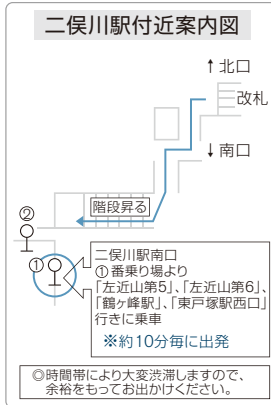

〒241-0014 神奈川県横浜市旭区市沢町910

電話 045-371-5523 (地区総務室)
045-371-5334 (フロント)

アクセス方法	路線	JR		相鉄	
		駅	乗車時間	駅	乗車時間
アクセス方法	JR	横浜駅	横須賀線 8分	東戸塚駅	相鉄バス 東戸塚駅西口駅 ②番乗り場 「左近山經由二俣川駅」、「市沢小学校」、「左近山第一」行 15分 〈JR→徒歩2分→バス停〉
		環2市沢上町	徒歩 10分	日産教育センター 東門	
	相鉄	横浜駅	各停 12分	和田町駅	相鉄バス 和田町駅 ①番乗り場 「新桜ヶ丘団地」行 15分 〈相鉄線→徒歩2分→バス停〉
		市沢団地入口	徒歩 7分	日産教育センター 東門	
	相鉄	海老名駅	① 特急 11分 ② 急行 14分	二俣川駅	相鉄バス 二俣川駅南口 ①番乗り場* 「左近山第5」、「左近山第6」 「鶴ヶ峰駅」東戸塚駅西口行に乘車 20~45分 〈相鉄線→徒歩2分→バス停〉
		左近山第4	徒歩 7分	日産教育センター 正門	

* 時間帯により大変渋滞しますので、余裕をもってお出かけください