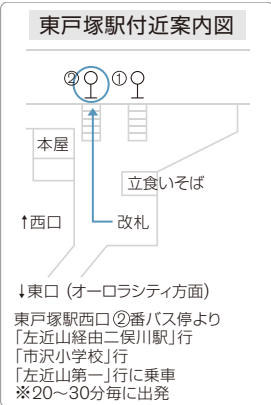

〒241-0014 神奈川県横浜市旭区市沢町910

電話 045-371-5523 (地区総務室)
045-371-5334 (フロント)

アクセス方法	路線	JR		相鉄	
		駅	乗車時間	駅	乗車時間
アクセス方法	JR	横浜駅	横須賀線 8分	東戸塚駅	相鉄バス 東戸塚駅西口駅 ②番乗り場 「左近山經由二俣川駅」、「市沢小学校」、「左近山第一」行 15分 〈JR→徒歩2分→バス停〉
		環2市沢上町	徒歩 10分	日産教育センター 東門	
	相鉄	横浜駅	各停 12分	和田町駅	相鉄バス 和田町駅 ①番乗り場 「新桜ヶ丘団地」行 15分 〈相鉄線→徒歩2分→バス停〉
		市沢団地入口	徒歩 7分	日産教育センター 東門	
	相鉄	海老名駅	① 特急 11分 ② 急行 14分	二俣川駅	相鉄バス 二俣川駅南口 ①番乗り場* 「左近山第5」、「左近山第6」 「鶴ヶ峰駅」東戸塚駅西口行に乘車 20~45分 〈相鉄線→徒歩2分→バス停〉
		左近山第4	徒歩 7分	日産教育センター 正門	

* 時間帯により大変渋滞しますので、余裕をもってお出かけください