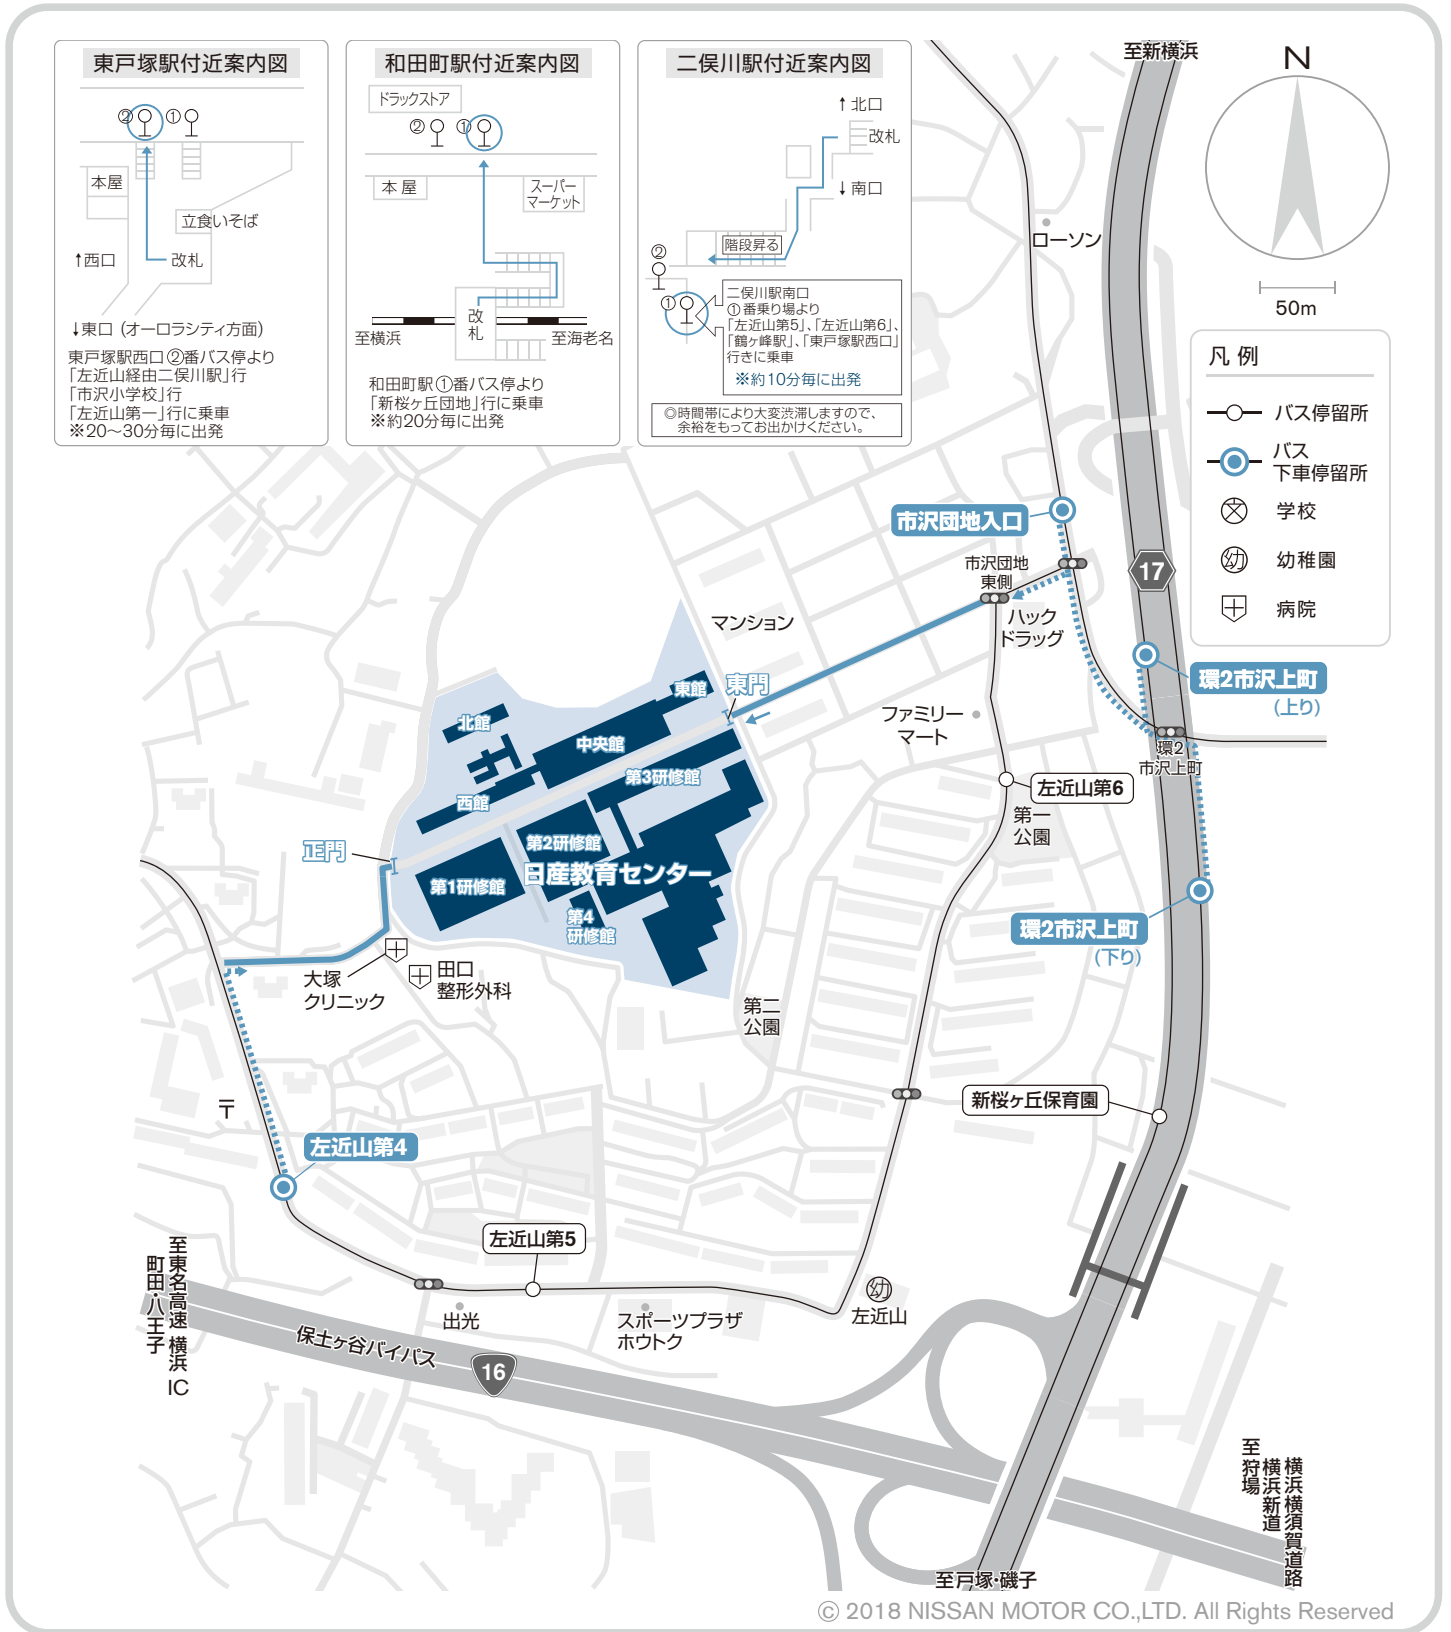

〒241-0014 神奈川県横浜市旭区市沢町910

電話 045-371-5523 (地区総務室)
045-371-5334 (フロント)

アクセス方法	路線	JR		相鉄	
		駅	乗車時間	駅	乗車時間
アクセス方法	JR	横浜駅	横須賀線 8分	東戸塚駅	相鉄バス 東戸塚駅西口駅 ②番乗り場 「左近山經由二俣川駅」、「市沢小学校」、「左近山第一」行 15分 〈JR→徒歩2分→バス停〉
		環2市沢上町	徒歩 10分	日産教育センター 東門	
	相鉄	横浜駅	各停 12分	和田町駅	相鉄バス 和田町駅 ①番乗り場 「新桜ヶ丘団地」行 15分 〈相鉄線→徒歩2分→バス停〉
		市沢団地入口	徒歩 7分	日産教育センター 東門	
	相鉄	海老名駅	① 特急 11分 ② 急行 14分	二俣川駅	相鉄バス 二俣川駅南口 ①番乗り場* 「左近山第5」、「左近山第6」 「鶴ヶ峰駅」東戸塚駅西口行に乘車 20~45分 〈相鉄線→徒歩2分→バス停〉
		左近山第4	徒歩 7分	日産教育センター 正門	

* 時間帯により大変渋滞しますので、余裕をもってお出かけください